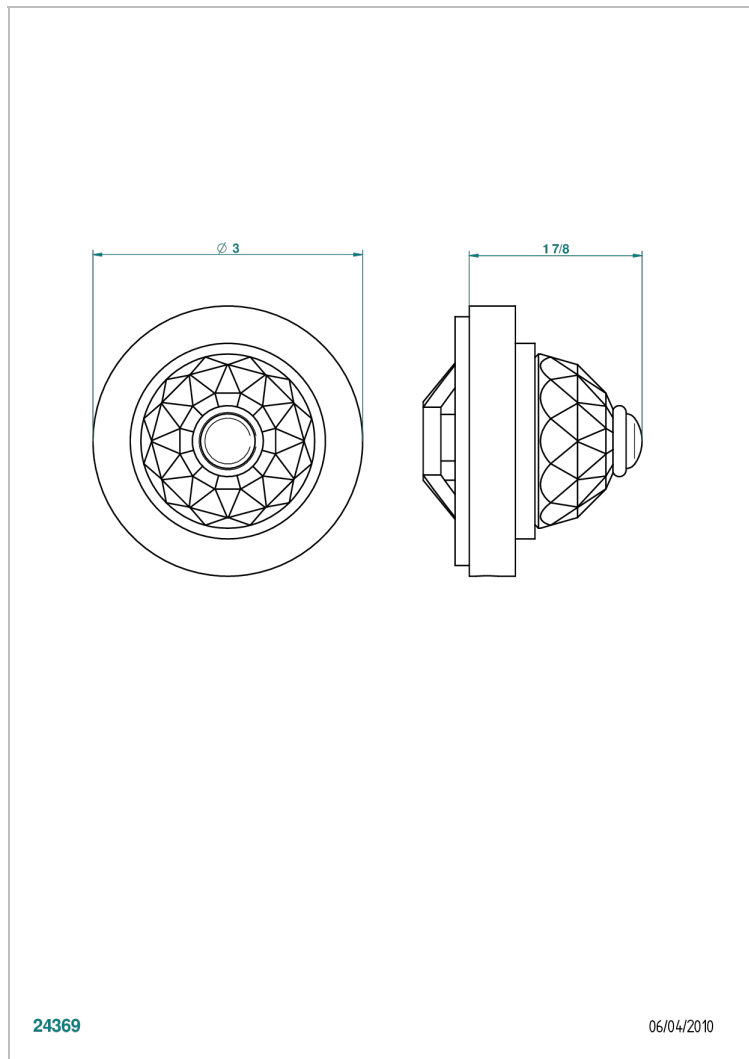

MANDARINE CRISTALLIA DIAMANT

U1K-301GEBUS

Control knob for geberit waste overflow

THG[®]
PARIS

24369

06/04/2010

CARACTERÍSTICAS

- Mandarin Crystallia Diamant
- Control knob for geberit waste overflow