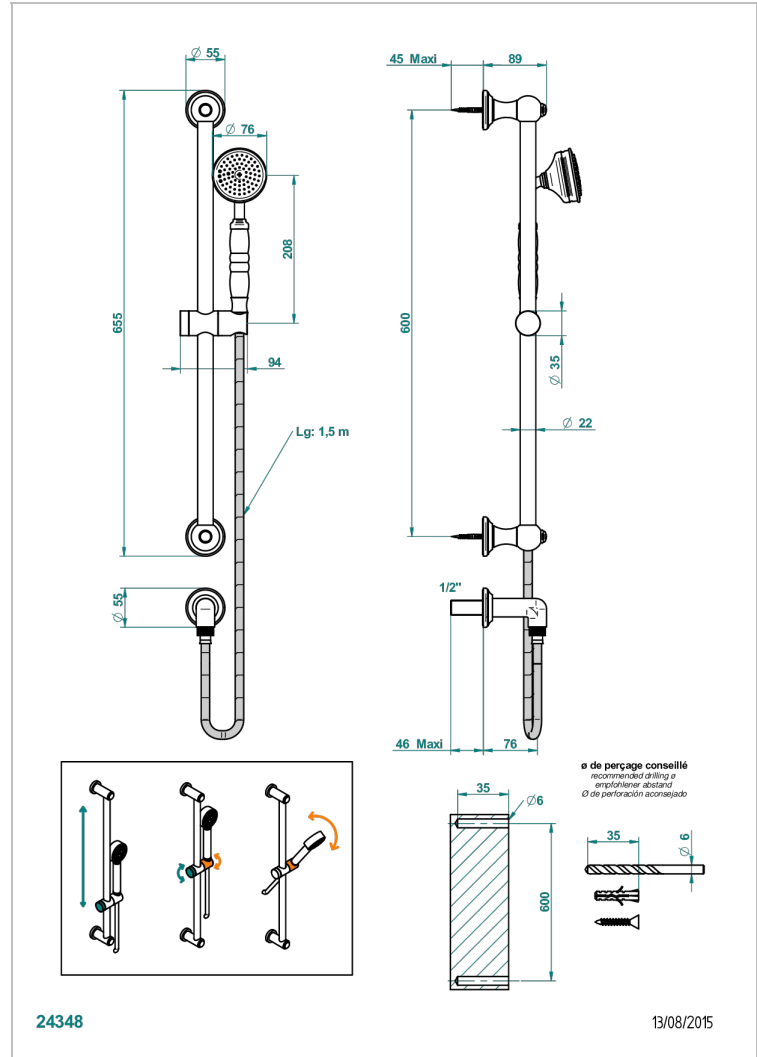

BROADWAY WITH LEVER

A04-58

60厘米淋浴杆, 1/2"弯管, 1.5米软管和花洒

特色

- Broadway with Lever
- 60厘米淋浴杆, 1/2"弯管, 1.5米软管和花洒

技术特征

- Recommandé : 3 bars (max. 5 bars) - Advised : 43,5 psi (max. 72 psi)
- 9,5 l/min à 3 bars (2.5 gpm at 43.5 psi)

可选饰面

Black ceram - D30
Blush PVD - H62
Graphite PVD - H64
Matt Umber PVD - H67
Matt blush PVD - H60
Matt graphite PVD - H65

Natural smoked Brass - A13
PVD哑光棕铜 - F34
PVD哑光金 - H53
PVD哑光铜 - H50
PVD哑光镍 - H56
PVD抛光铜 - H49

PVD棕铜 - F33
PVD金色 - H52
PVD镍 - H55
Umber PVD - H66
哑光复古铜 - H07
哑光浅金 - F31

哑光金 - F07
哑光铬 - C02
哑光镍 - C01
复古镍 - H28
抛光金 (24K金) - F01
抛光铬 - A02

抛光铬/抛光金 - G02
抛光镍 - B01
浅金 - F30
漆面铜 - D01