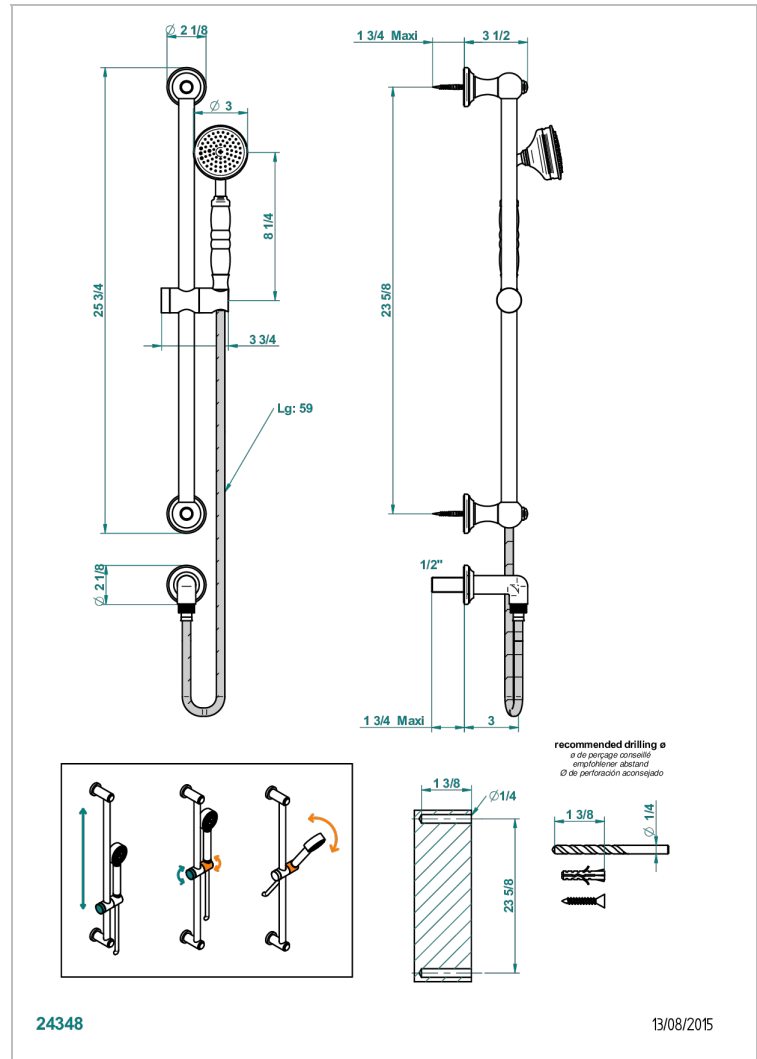

BROADWAY WITH LEVER

A04-58

60厘米淋浴杆, 1/2"弯管, 1.5米软管和花洒

特色

- Broadway with Lever
- 60厘米淋浴杆, 1/2"弯管, 1.5米软管和花洒

技术特征

- Recommandé : 3 bars (max. 5 bars) - Advised : 43,5 psi (max. 72 psi)
- 9,5 l/min à 3 bars (2.5 gpm at 43.5 psi)

可选饰面

Black ceram - D30
Blush PVD - H62
Graphite PVD - H64
Matt Umber PVD - H67
Matt blush PVD - H60
Matt graphite PVD - H65

Natural smoked Brass - A13
PVD哑光棕铜 - F34
PVD哑光金 - H53
PVD哑光铜 - H50
PVD哑光镍 - H56
PVD抛光铜 - H49

PVD棕铜 - F33
PVD金色 - H52
PVD镍 - H55
Umber PVD - H66
哑光复古铜 - H07
哑光浅金 - F31

哑光金 - F07
哑光铬 - C02
哑光镍 - C01
复古镍 - H28
抛光金 (24K金) - F01
抛光铬 - A02

抛光铬/抛光金 - G02
抛光镍 - B01
浅金 - F30
漆面铜 - D01