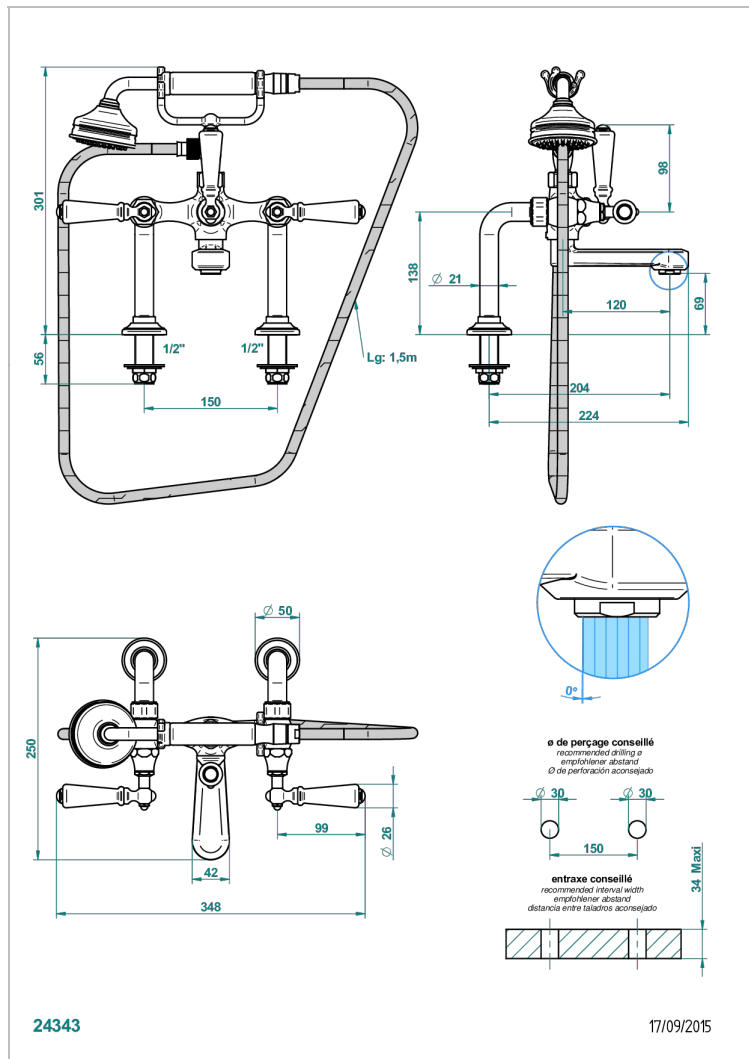

CHARLESTON CON MANETAS

G75-13G

Monobloc baÑo/ducha 1/2" con flexo, teleducha y columnas sobre encimera

THG
PARIS

CARACTERÍSTICAS

- ACS : 21ACCLY034

ESPECIFICACIONES TÉCNICAS

- Recommandé : 3 bars (max. 5 bars) - Advised : 43,5 psi (max. 72 psi)
- Bec : 35 l/min à 3 bars - Douchette : 9,5 l/min à 3 bars
- Spout : 9.26 gpm at 43.5 psi - Handshower : 2.5 gpm at 43.5 psi