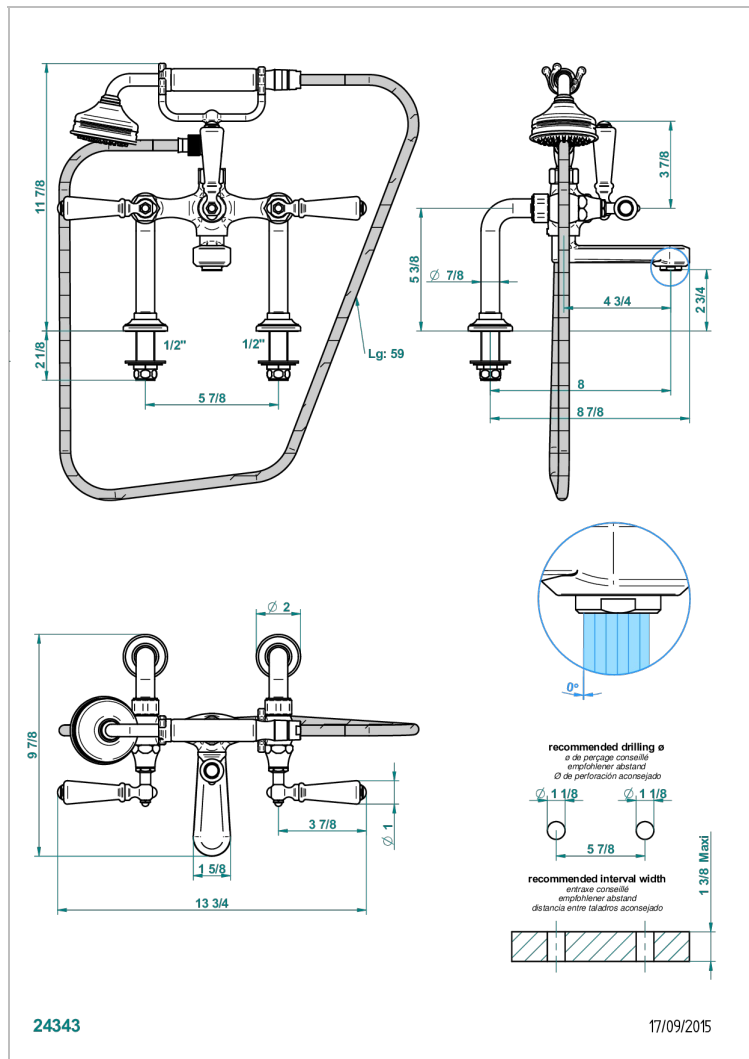

CHARLESTON CON MANETAS

G75-13G

Monobloc baÑo/ducha 1/2" con flexo, teleducha y columnas sobre encimera

THG[®]
PARIS

CARACTERÍSTICAS

- ACS : 21ACCLY034

ESPECIFICACIONES TÉCNICAS

- Recommandé : 3 bars (max. 5 bars) - Advised : 43,5 psi (max. 72 psi)
- Bec : 35 l/min à 3 bars - Douchette : 9,5 l/min à 3 bars
- Spout : 9.26 gpm at 43.5 psi - Handshower : 2.5 gpm at 43.5 psi