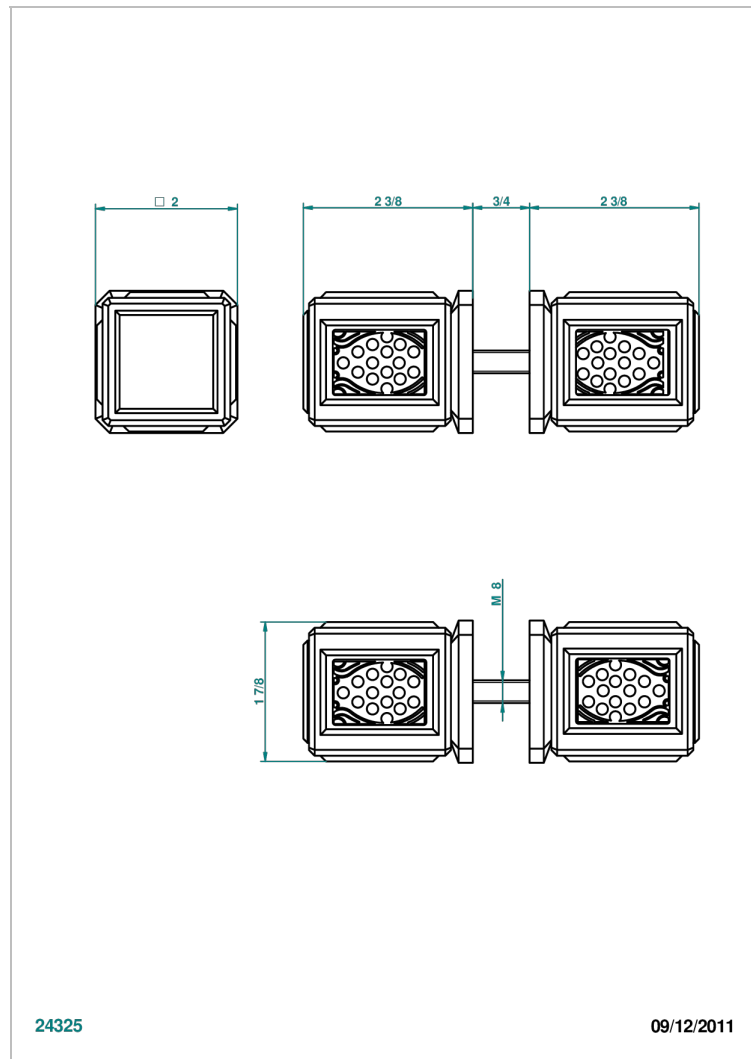

METROPOLIS CRISTAL CLAIR

A2A-638V

Paire de boutons grand modèle

THG[®]
PARIS

CARACTÉRISTIQUES

- Pour porte de douche

FINITIONS DISPONIBLES

Chromé - A02
Chromé / doré - G02
Chromé mat - C02
Doré brillant - F01
Doré mat - F07
Nickel brillant - B01

Nickel mat - C01
Noir mat céramique - D30
Or pâle - F30
Or pâle mat - F31
Pvd blush - H62
Pvd blush mat - H60

Pvd couleur bronze brown - F33
Pvd couleur bronze brown - mat - F34
Pvd couleur doré - H52
Pvd couleur doré mat - H53
Pvd couleur laitton - H49
Pvd couleur laitton mat - H50

Pvd couleur nickel - H55
Pvd couleur nickel mat - H56
Pvd graphite - H64
Pvd graphite mat - H65
Pvd umber - H66
Pvd umber mat - H67

Vieux nickel - H28