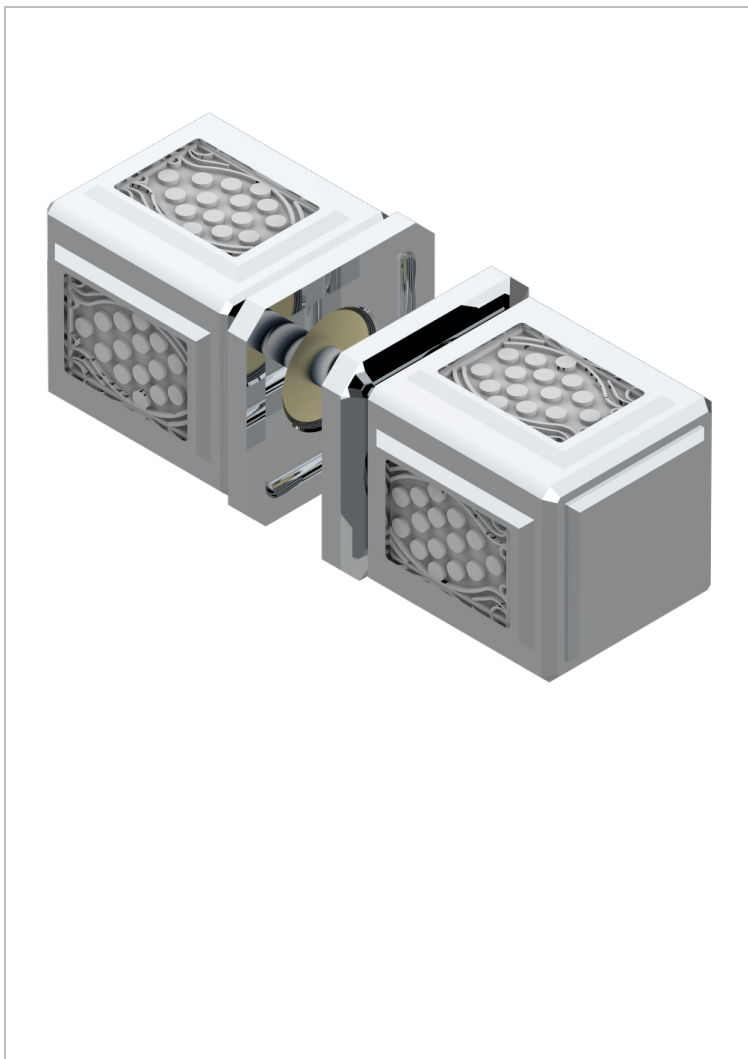

METROPOLIS CRISTAL CLAIR

A2A-638V

Paire de boutons grand modèle

THG[®]
PARIS

CARACTÉRISTIQUES

- Pour porte de douche

FINITIONS DISPONIBLES

Chromé - A02
Chromé / doré - G02
Chromé mat - C02
Doré brillant - F01
Doré mat - F07
Nickel brillant - B01

Nickel mat - C01
Noir mat céramique - D30
Or pâle - F30
Or pâle mat - F31
Pvd blush - H62
Pvd blush mat - H60

Pvd couleur bronze brown - F33
Pvd couleur bronze brown - mat - F34
Pvd couleur doré - H52
Pvd couleur doré mat - H53
Pvd couleur laitton - H49
Pvd couleur laitton mat - H50