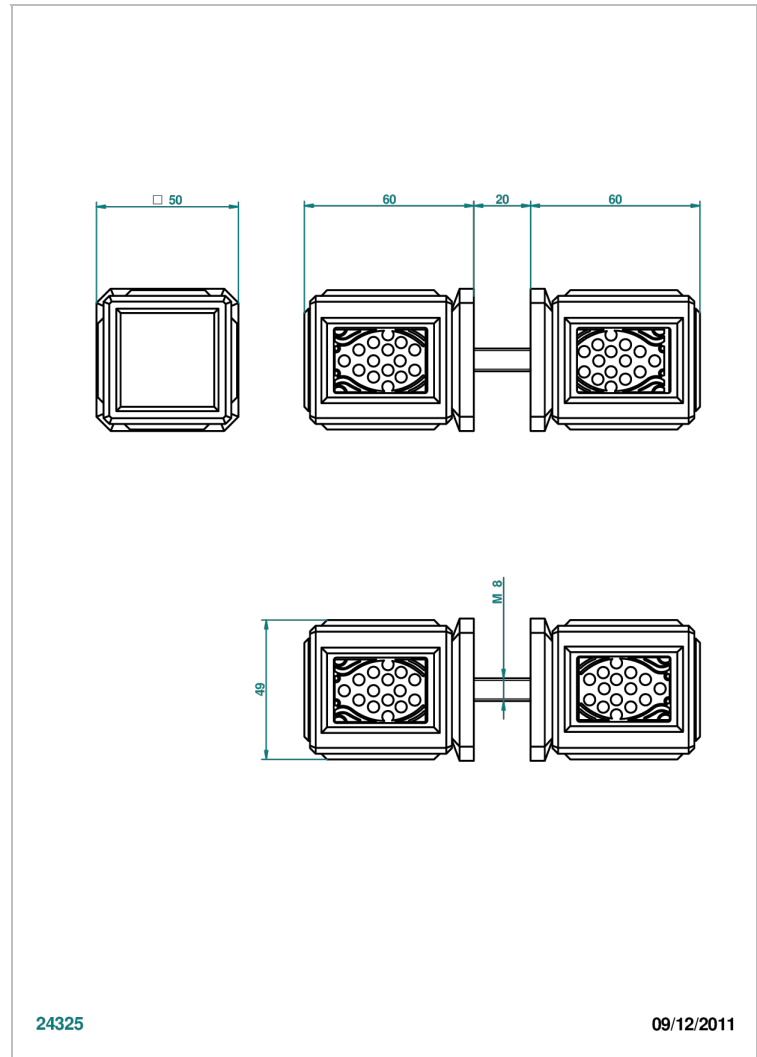

METROPOLIS CRISTAL CLAIR

A2A-638V

Paire de boutons grand modèle

THG[®]
PARIS

CARACTÉRISTIQUES

- Pour porte de douche

FINITIONS DISPONIBLES

Chromé - A02
Chromé / doré - G02
Chromé mat - C02
Doré brillant - F01
Doré mat - F07
Nickel brillant - B01

Nickel mat - C01
Noir mat céramique - D30
Or pâle - F30
Or pâle mat - F31
Pvd blush - H62
Pvd blush mat - H60

Pvd couleur bronze brown - F33
Pvd couleur bronze brown - mat - F34
Pvd couleur doré - H52
Pvd couleur doré mat - H53
Pvd couleur laiton - H49
Pvd couleur laiton mat - H50