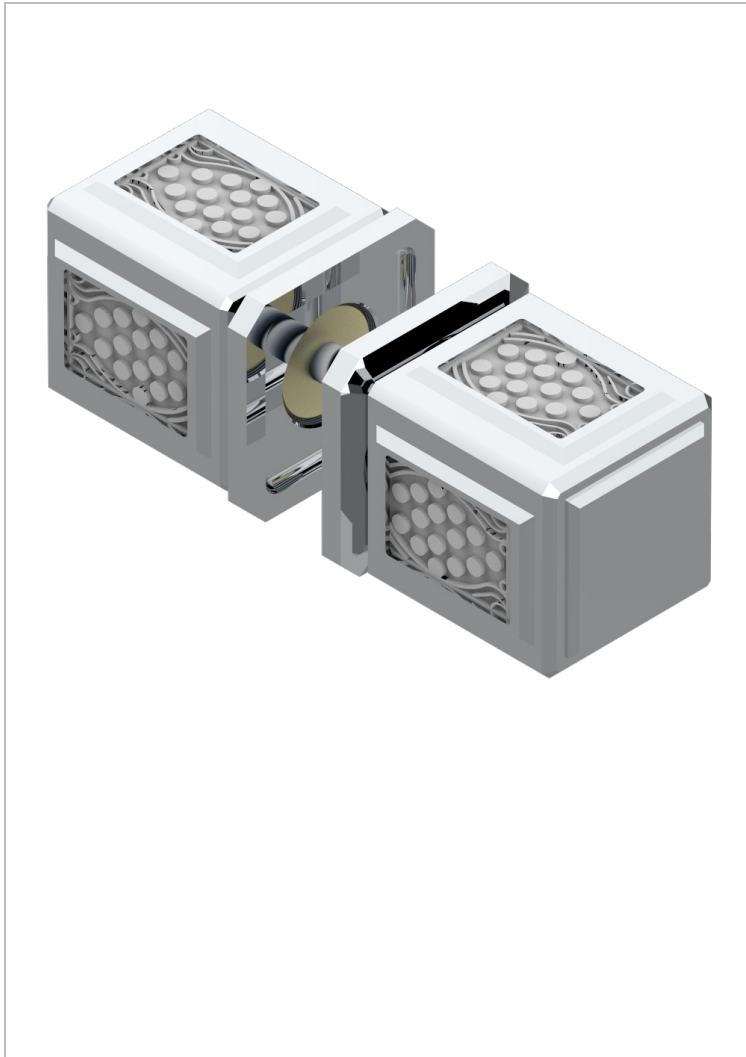

METROPOLIS CRISTAL CLAIR

A2A-638V

Paire de boutons grand modèle

THG[®]
PARIS

CARACTÉRISTIQUES

- Pour porte de douche

FINITIONS DISPONIBLES

Chromé - A02
Chromé / doré - G02
Chromé mat - C02
Doré brillant - F01
Doré mat - F07
Nickel brillant - B01

Nickel mat - C01
Noir mat céramique - D30
Or pâle - F30
Or pâle mat - F31
Pvd blush - H62
Pvd blush mat - H60

Pvd couleur bronze brown - F33
Pvd couleur bronze brown - mat - F34
Pvd couleur doré - H52
Pvd couleur doré mat - H53
Pvd couleur laiton - H49
Pvd couleur laiton mat - H50