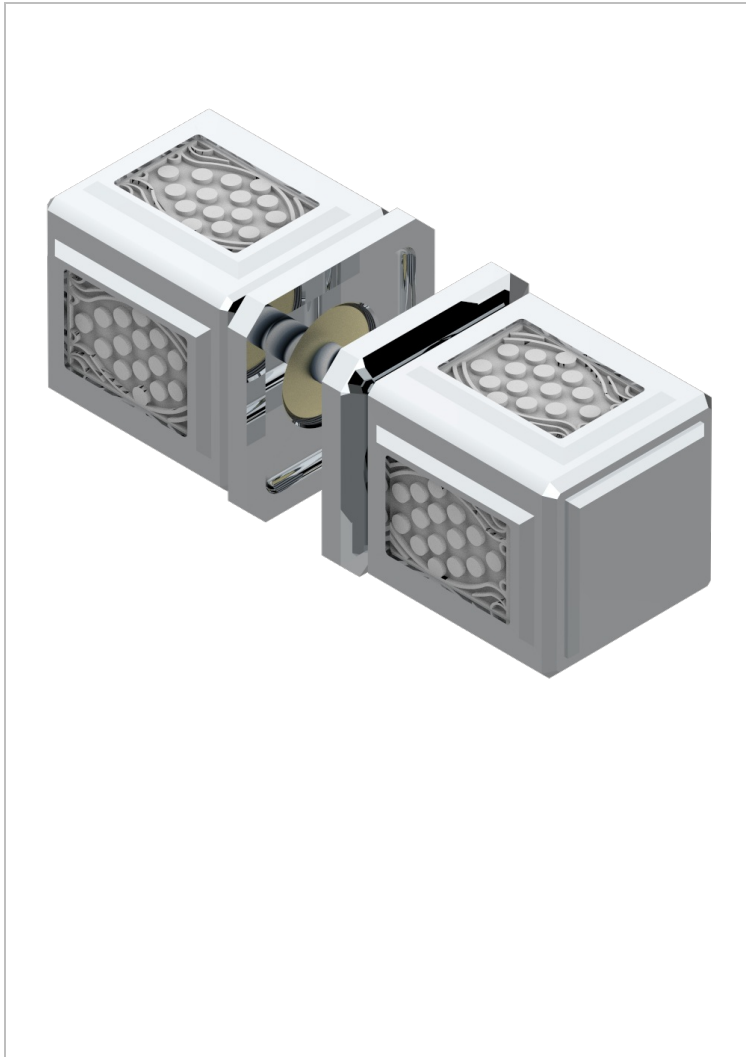

# METROPOLIS, KRISTALL KLAR

A2A-638V

Ein Paar große Knöpfe

THG<sup>®</sup>  
PARIS

## EIGENSCHAFTEN

- Métropolis, Kristall klar
- Ein Paar große Knöpfe

## VERFÜGBARE OBERFLÄCHEN

Altnickel - H28  
Blassgold - F30  
Blassgold matt unlackiert - F31  
Chrom - A02  
Chrom / gold - G02  
Chrom matt - C02

Gold - F01  
Gold matt - F07  
Mattschwarz keramik - D30  
Nickel matt - C01  
Pvd blush - H62  
Pvd blush matt - H60