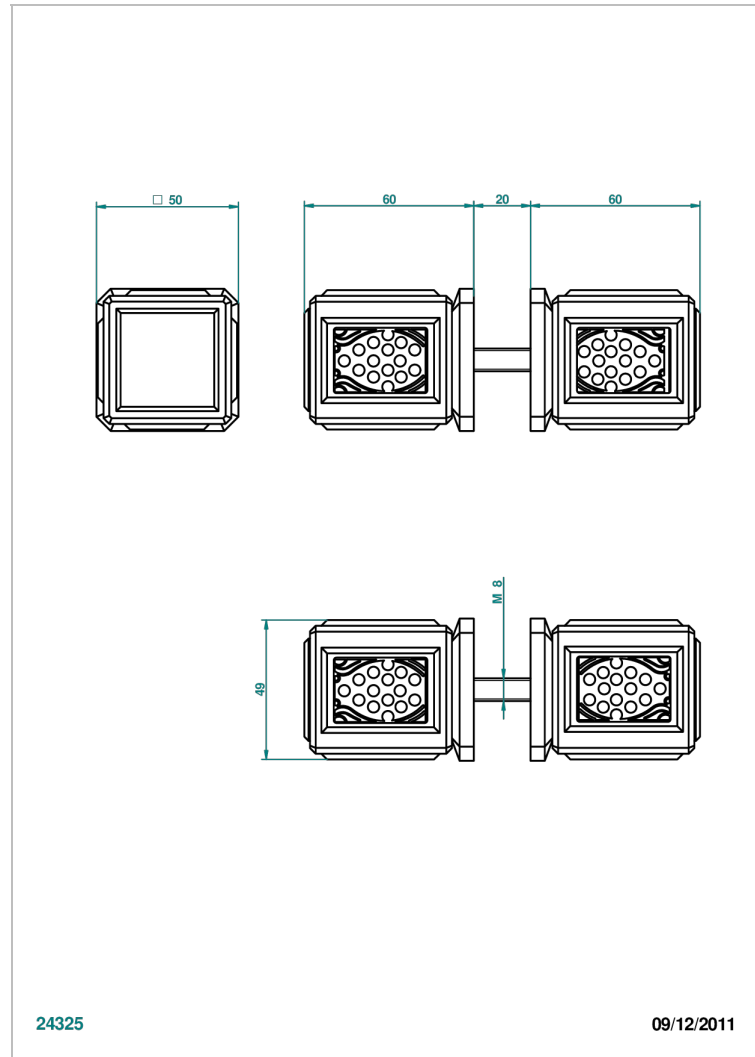

# METROPOLIS, KRISTALL KLAR

A2A-638V

Ein Paar große Knöpfe

THG<sup>®</sup>  
PARIS

## EIGENSCHAFTEN

- Métropolis, Kristall klar
- Ein Paar große Knöpfe

## VERFÜGBARE OBERFLÄCHEN

Altnickel - H28  
Blassgold - F30  
Blassgold matt unlackiert - F31  
Chrom - A02  
Chrom / gold - G02  
Chrom matt - C02

Gold - F01  
Gold matt - F07  
Mattschwarz keramik - D30  
Nickel matt - C01  
Pvd blush - H62  
Pvd blush matt - H60