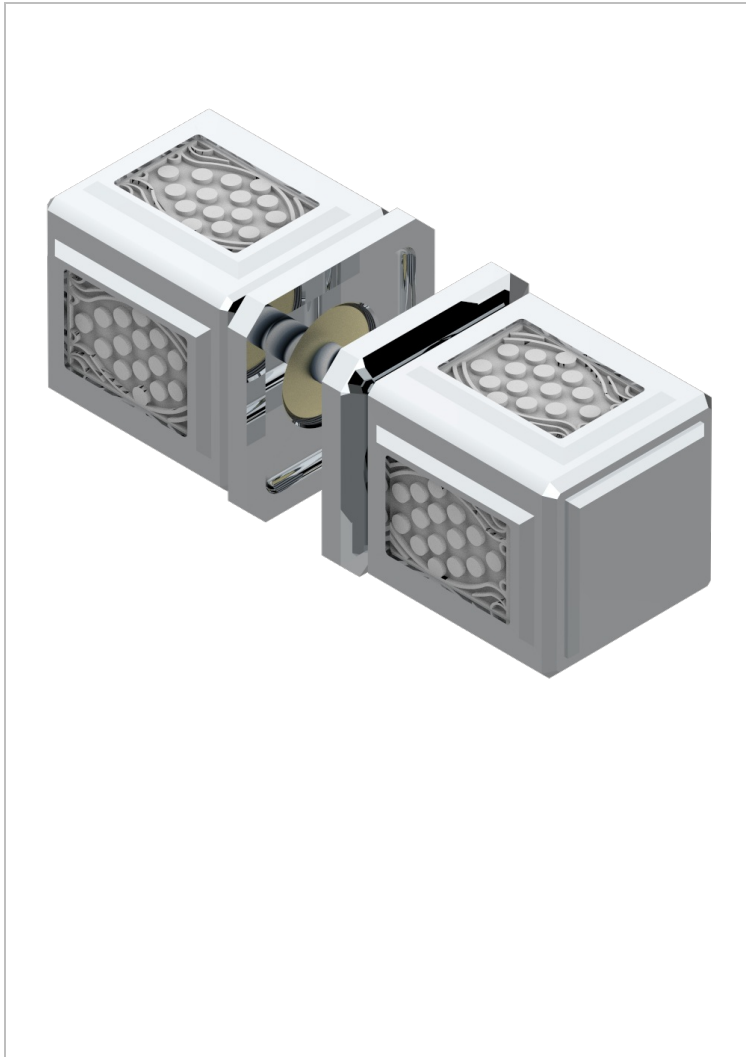

METROPOLIS, KRISTALL KLAR

A2A-638V

Ein Paar große Knöpfe

THG[®]
PARIS

EIGENSCHAFTEN

- Métropolis, Kristall klar
- Ein Paar große Knöpfe

VERFÜGBARE OBERFLÄCHEN

Altnickel - H28
Blassgold - F30
Blassgold matt unlackiert - F31
Chrom - A02
Chrom / gold - G02
Chrom matt - C02

Gold - F01
Gold matt - F07
Mattschwarz keramik - D30
Nickel matt - C01
Pvd blush - H62
Pvd blush matt - H60

Pvd bronze braun - F33
Pvd bronze braun matt - F34
Pvd gold - H52
Pvd gold matt - H53
Pvd graphite - H64
Pvd graphite matt - H65