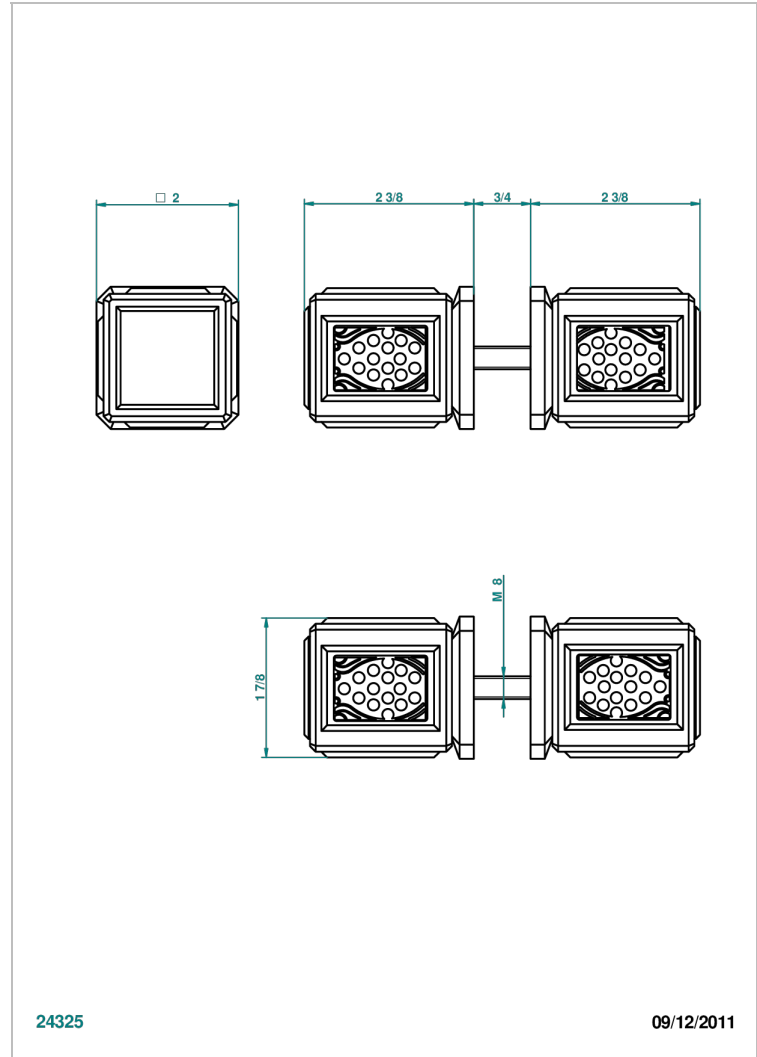

METROPOLIS, KRISTALL KLAR

A2A-638V

Ein Paar große Knöpfe

THG[®]
PARIS

EIGENSCHAFTEN

- Métropolis, Kristall klar
- Ein Paar große Knöpfe

VERFÜGBARE OBERFLÄCHEN

Altnickel - H28
Blassgold - F30
Blassgold matt unlackiert - F31
Chrom - A02
Chrom / gold - G02
Chrom matt - C02

Gold - F01
Gold matt - F07
Mattschwarz keramik - D30
Nickel matt - C01
Pvd blush - H62
Pvd blush matt - H60

Pvd bronze braun - F33
Pvd bronze braun matt - F34
Pvd gold - H52
Pvd gold matt - H53
Pvd graphite - H64
Pvd graphite matt - H65