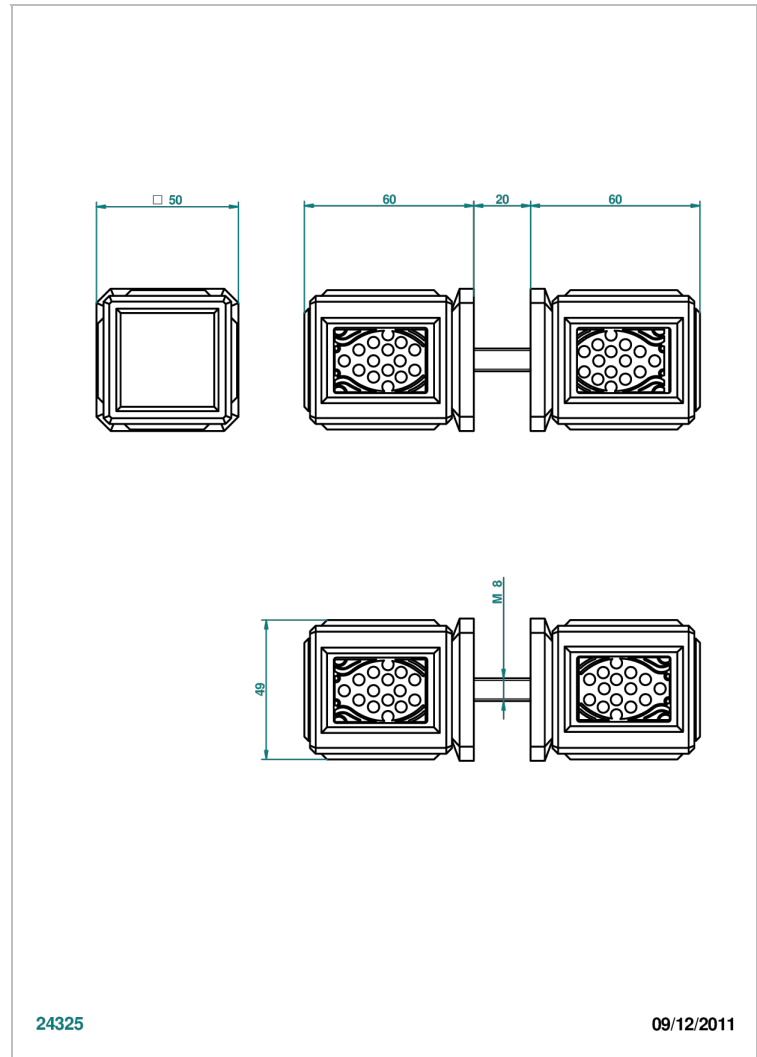

METROPOLIS, KRISTALL KLAR

A2A-638V

Ein Paar große Knöpfe

THG[®]
PARIS

EIGENSCHAFTEN

- Métropolis, Kristall klar
- Ein Paar große Knöpfe

VERFÜGBARE OBERFLÄCHEN

Altnickel - H28
Blassgold - F30
Blassgold matt unlackiert - F31
Chrom - A02
Chrom / gold - G02
Chrom matt - C02

Gold - F01
Gold matt - F07
Mattschwarz keramik - D30
Nickel matt - C01
Pvd blush - H62
Pvd blush matt - H60

Pvd bronze braun - F33
Pvd bronze braun matt - F34
Pvd gold - H52
Pvd gold matt - H53
Pvd graphite - H64
Pvd graphite matt - H65