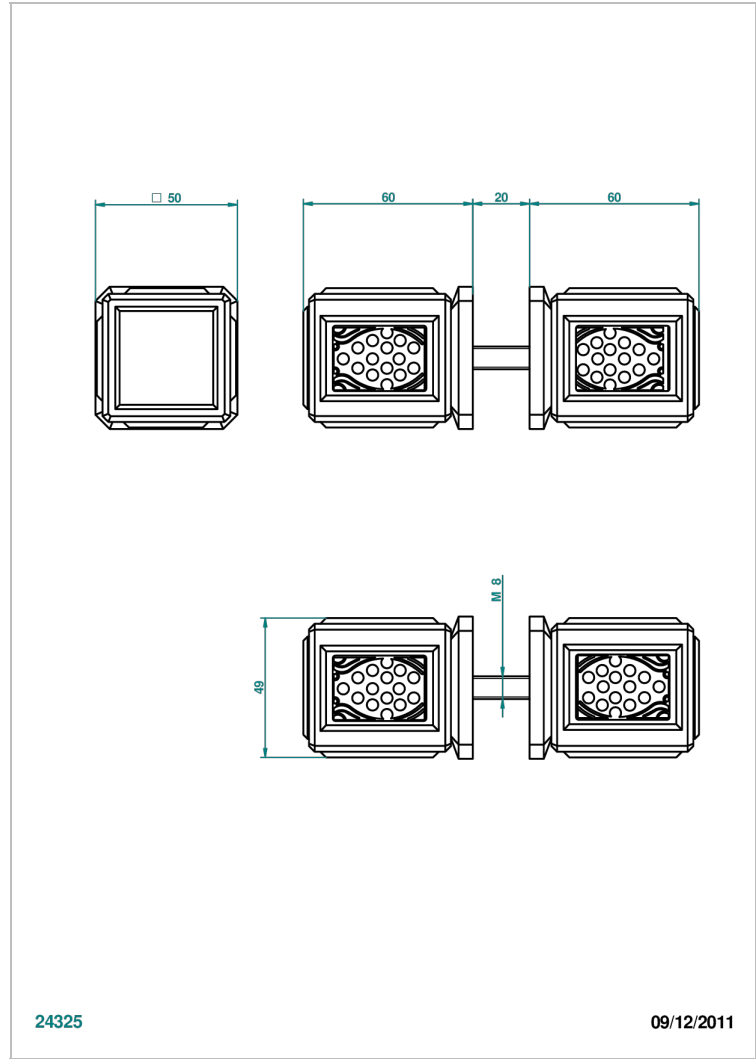

METROPOLIS CLEAR CRYSTAL

A2A-638V

大号按钮（一对）

THG[®]
PARIS

24325

09/12/2011

特色

- Métropolis Clear crystal
- 大号按钮（一对）

可选饰面

Black ceram - D30
Blush PVD - H62
Graphite PVD - H64
Matt Umber PVD - H67
Matt blush PVD - H60
Matt graphite PVD - H65

PVD哑光棕铜 - F34
PVD哑光金 - H53
PVD哑光铜 - H50
PVD哑光镍 - H56
PVD抛光铜 - H49
PVD棕铜 - F33

PVD金色 - H52
PVD镍 - H55
Umber PVD - H66
哑光浅金 - F31
哑光金 - F07
哑光铬 - C02

哑光镍 - C01
复古镍 - H28
抛光金（24K金） - F01
抛光铬 - A02
抛光铬/抛光金 - G02
抛光镍 - B01

浅金 - F30