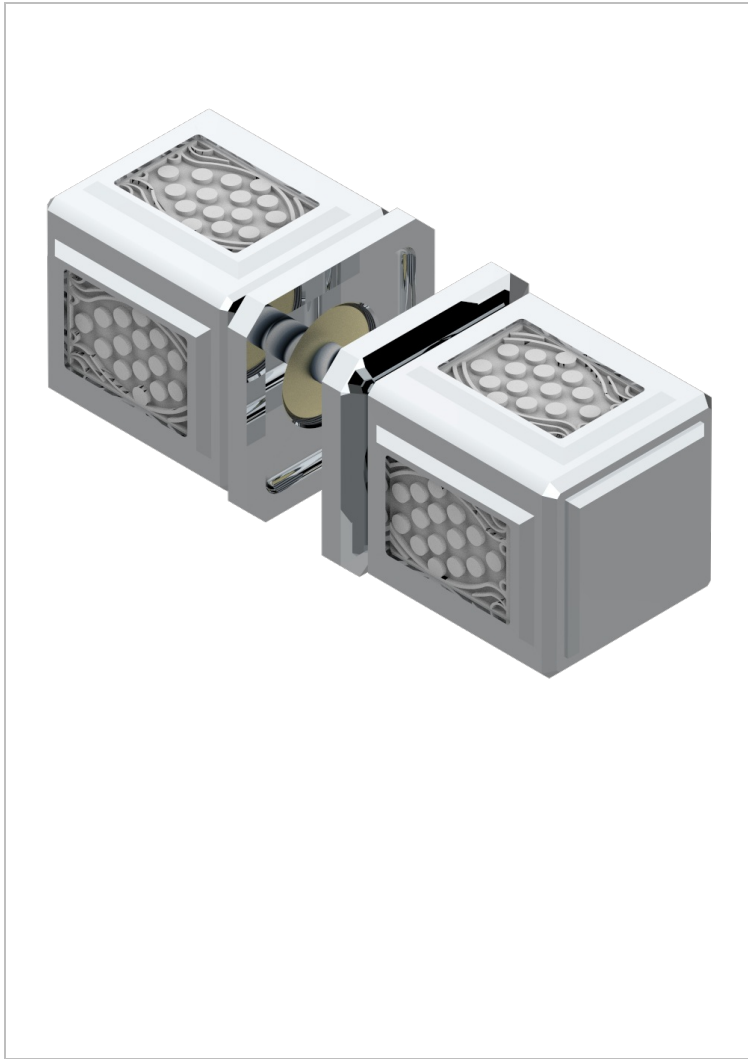

METROPOLIS CLEAR CRYSTAL

A2A-638V

大号按钮（一对）

THG[®]
PARIS

24325

09/12/2011

特色

- Métropolis Clear crystal
- 大号按钮（一对）

可选饰面

Black ceram - D30
Blush PVD - H62
Graphite PVD - H64
Matt Umber PVD - H67
Matt blush PVD - H60
Matt graphite PVD - H65

PVD哑光棕铜 - F34
PVD哑光金 - H53
PVD哑光铜 - H50
PVD哑光镍 - H56
PVD抛光铜 - H49
PVD棕铜 - F33

PVD金色 - H52
PVD镍 - H55
Umber PVD - H66
哑光浅金 - F31
哑光金 - F07
哑光铬 - C02

哑光镍 - C01
复古镍 - H28
抛光金（24K金） - F01
抛光铬 - A02
抛光铬/抛光金 - G02
抛光镍 - B01

浅金 - F30