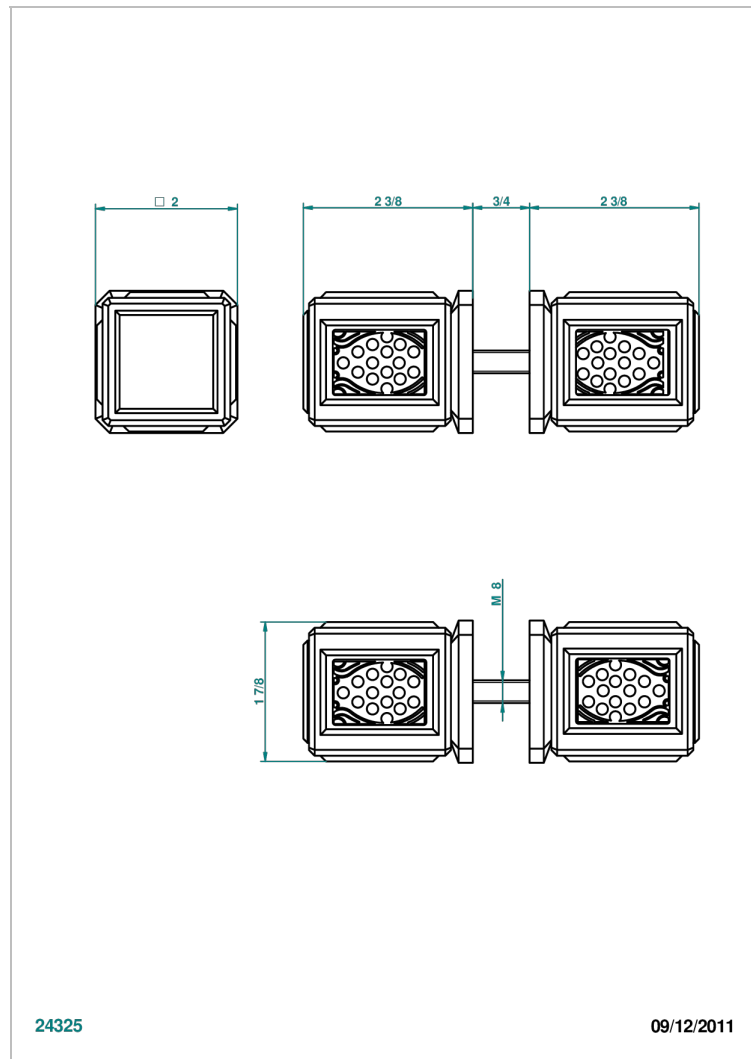

METROPOLIS CRISTAL CLAIR

A2A-638V

Paire de boutons grand modèle

THG[®]
PARIS

CARACTÉRISTIQUES

- Pour porte de douche

FINITIONS DISPONIBLES

Chromé - A02
Chromé / doré - G02
Chromé mat - C02
Doré brillant - F01
Doré mat - F07
Nickel brillant - B01

Nickel mat - C01
Noir mat céramique - D30
Or pâle - F30
Or pâle mat - F31
Pvd blush - H62
Pvd blush mat - H60

Pvd couleur bronze brown - F33
Pvd couleur bronze brown - mat - F34
Pvd couleur doré - H52
Pvd couleur doré mat - H53
Pvd couleur laiton - H49
Pvd couleur laiton mat - H50

Pvd couleur nickel - H55
Pvd couleur nickel mat - H56
Pvd graphite - H64
Pvd graphite mat - H65
Pvd umber - H66
Pvd umber mat - H67

Vieux nickel - H28