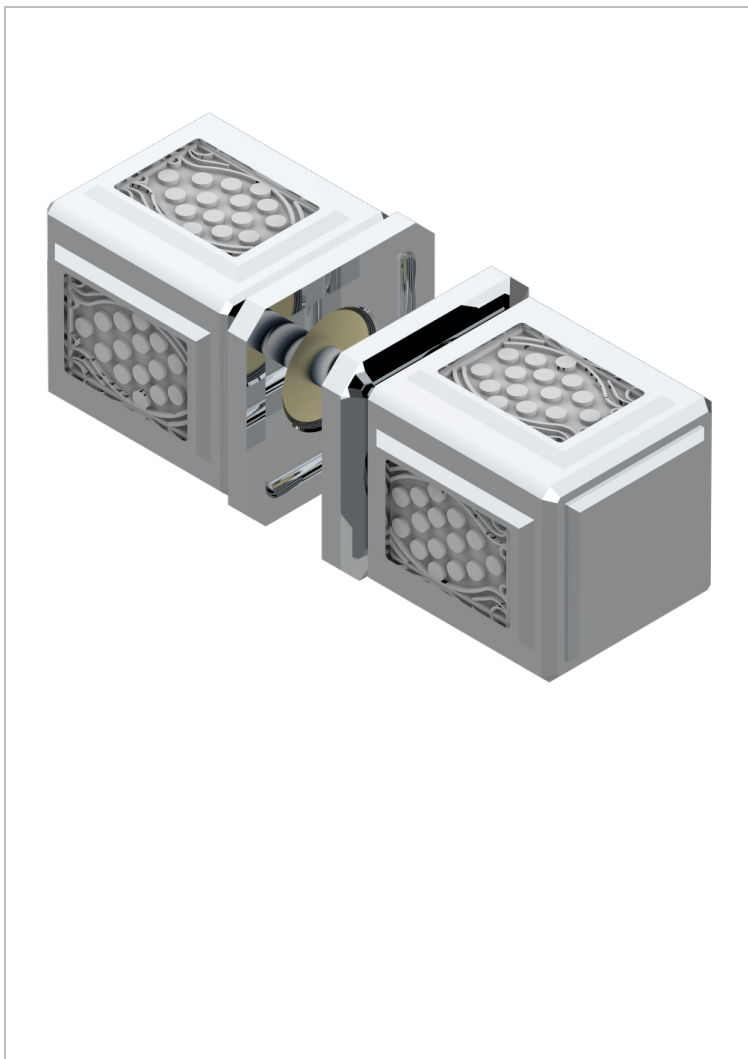

METROPOLIS CRISTAL CLAIR

A2A-638V

Paire de boutons grand modèle

THG[®]
PARIS

CARACTÉRISTIQUES

- Pour porte de douche

FINITIONS DISPONIBLES

Chromé - A02
Chromé / doré - G02
Chromé mat - C02
Doré brillant - F01
Doré mat - F07
Nickel brillant - B01

Nickel mat - C01
Noir mat céramique - D30
Or pâle - F30
Or pâle mat - F31
Pvd blush - H62
Pvd blush mat - H60

Pvd couleur bronze brown - F33
Pvd couleur bronze brown - mat - F34
Pvd couleur doré - H52
Pvd couleur doré mat - H53
Pvd couleur laiton - H49
Pvd couleur laiton mat - H50