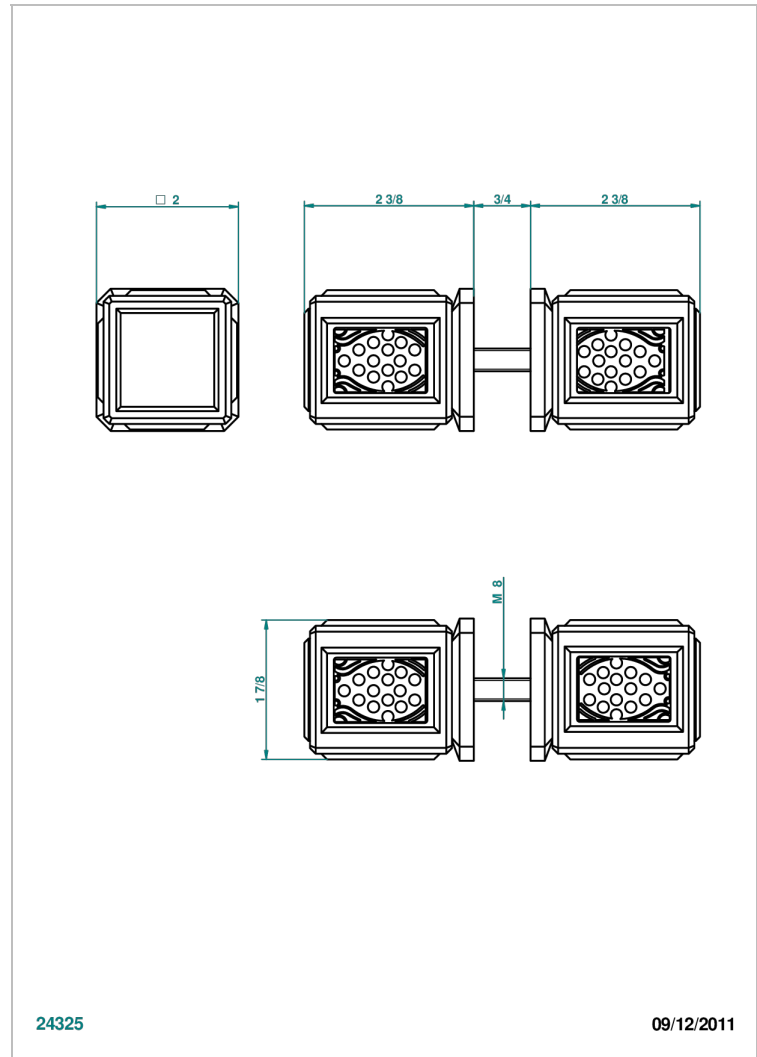

METROPOLIS, KRISTALL KLAR

A2A-638V

Ein Paar große Knöpfe

THG[®]
PARIS

EIGENSCHAFTEN

- Métropolis, Kristall klar
- Ein Paar große Knöpfe

VERFÜGBARE OBERFLÄCHEN

Altnickel - H28
Blassgold - F30
Blassgold matt unlackiert - F31
Chrom - A02
Chrom / gold - G02
Chrom matt - C02

Gold - F01
Gold matt - F07
Mattschwarz keramik - D30
Nickel matt - C01
Pvd blush - H62
Pvd blush matt - H60

Pvd bronze braun - F33
Pvd bronze braun matt - F34
Pvd gold - H52
Pvd gold matt - H53
Pvd graphite - H64
Pvd graphite matt - H65