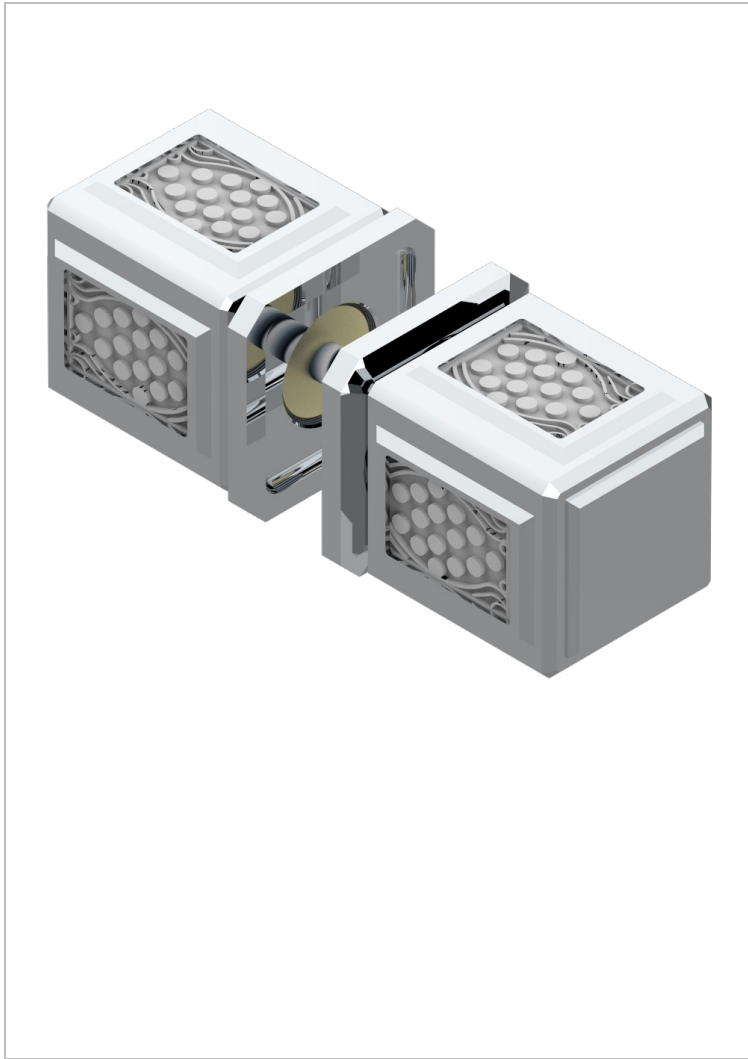

METROPOLIS CLEAR CRYSTAL

A2A-638V

大号按钮（一对）

THG[®]
PARIS

特色

- Métropolis Clear crystal
- 大号按钮（一对）

可选饰面

Black ceram - D30
Blush PVD - H62
Graphite PVD - H64
Matt Umber PVD - H67
Matt blush PVD - H60
Matt graphite PVD - H65

PVD哑光棕铜 - F34
PVD哑光金 - H53
PVD哑光铜 - H50
PVD哑光镍 - H56
PVD抛光铜 - H49
PVD棕铜 - F33

PVD金色 - H52
PVD镍 - H55
Umber PVD - H66
哑光浅金 - F31
哑光金 - F07
哑光铬 - C02

哑光镍 - C01
复古镍 - H28
抛光金（24K金） - F01
抛光铬 - A02
抛光铬/抛光金 - G02
抛光镍 - B01

浅金 - F30