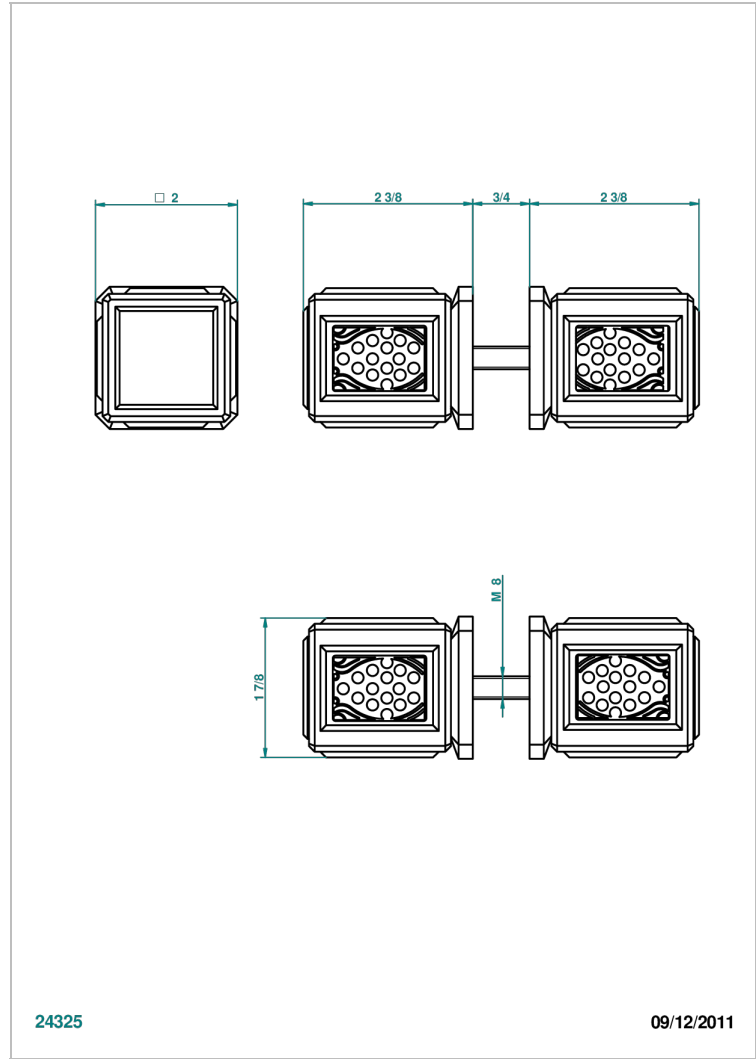

METROPOLIS CLEAR CRYSTAL

A2A-638V

大号按钮（一对）

THG[®]
PARIS

特色

- Métropolis Clear crystal
- 大号按钮（一对）

可选饰面

Black ceram - D30
Blush PVD - H62
Graphite PVD - H64
Matt Umber PVD - H67
Matt blush PVD - H60
Matt graphite PVD - H65

PVD哑光棕铜 - F34
PVD哑光金 - H53
PVD哑光铜 - H50
PVD哑光镍 - H56
PVD抛光铜 - H49
PVD棕铜 - F33

PVD金色 - H52
PVD镍 - H55
Umber PVD - H66
哑光浅金 - F31
哑光金 - F07
哑光铬 - C02

哑光镍 - C01
复古镍 - H28
抛光金（24K金） - F01
抛光铬 - A02
抛光铬/抛光金 - G02
抛光镍 - B01