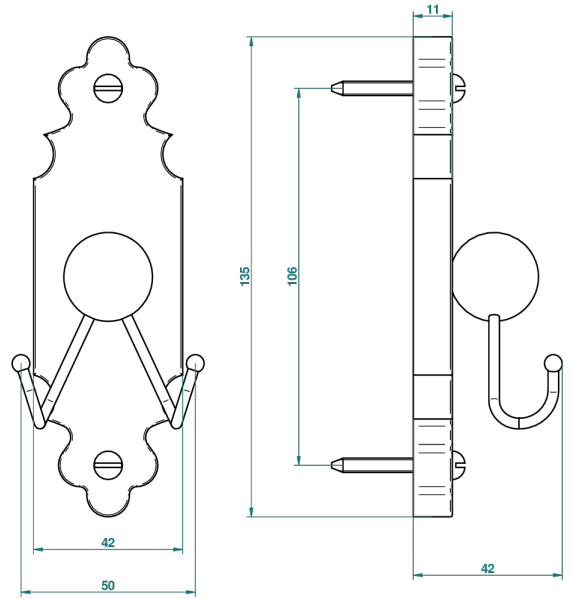

# 1900 WITH LEVER

G28-512

双人手套勾

THG<sup>®</sup>  
PARIS

24302

29/09/2009

## 特色

- 1900 with lever
- 双人手套勾