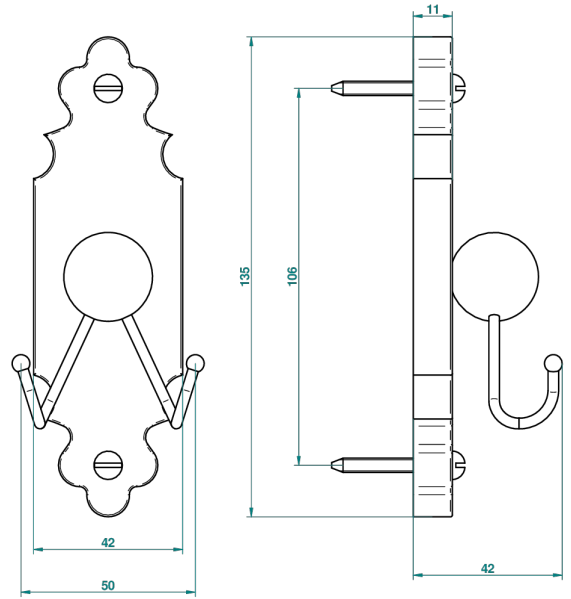

# 1900

G25-512

Double hook

24302

29/09/2009

## CHARACTERISTIC

- 1900
- Double hook