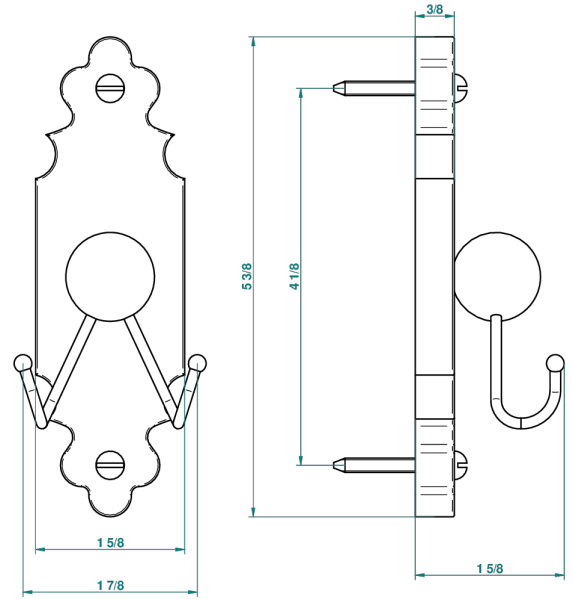

# 1900

G25-512

Double hook

24302

29/09/2009

## CHARACTERISTIC

- 1900
- Double hook