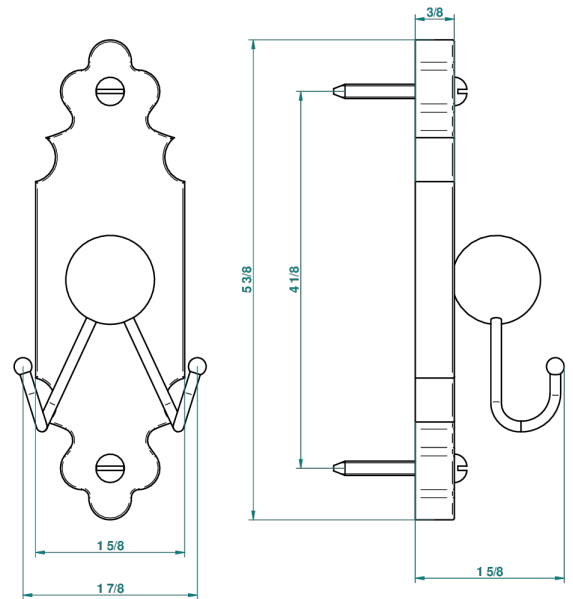

# 1900

G25-512

Double hook

24302

29/09/2009

## CHARACTERISTIC

- 1900
- Double hook