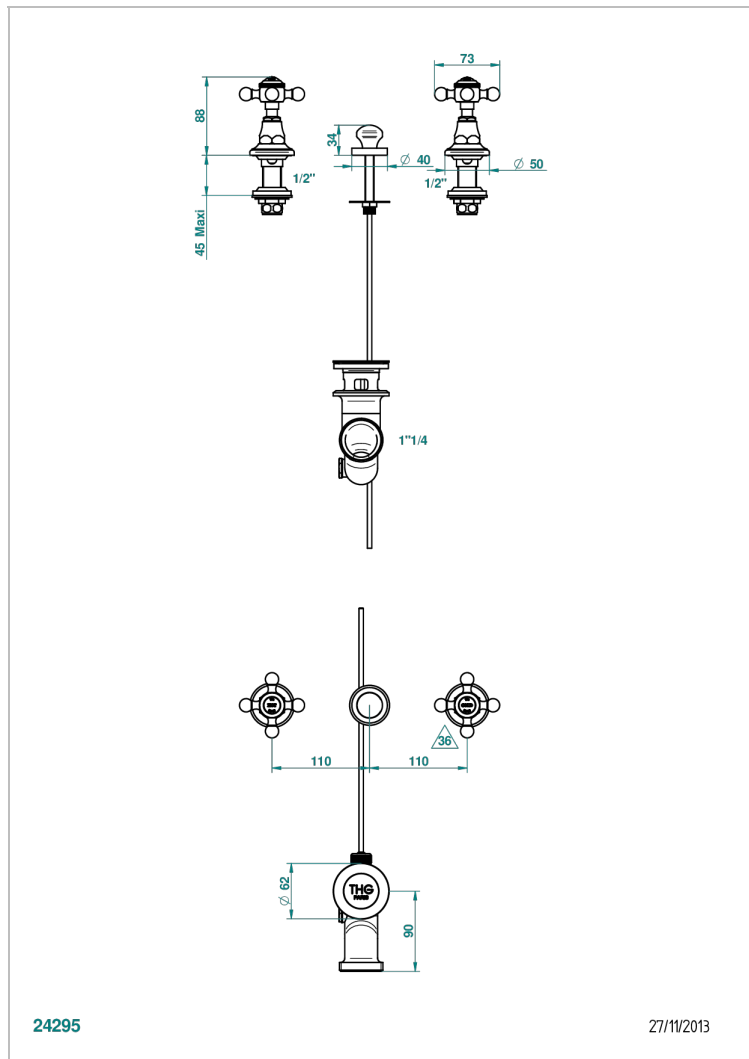

Смеситель для биде на 3 отверстия для наполнения через борт с донным клапаном

ХАРАКТЕРИСТИКИ

- 1900
- Смеситель для биде на 3 отверстия для наполнения через борт с донным клапаном

ДОСТУПНЫЕ ВАРИАНТЫ ПОКРЫТИЙ

Матовое светлое золото - F31
Матовый никель - C01
Матовый хром - C02
Никель - B01
Покрытие PVD бронза - F33
Покрытие PVD золотистый цвет - H52

Покрытие PVD латунь - H49
Покрытие PVD матовая бронза - F34
Покрытие PVD матовая латунь - H50
Покрытие PVD матовый золотистый - H53
Покрытие PVD матовый никель - H56
Покрытие PVD никель - H55