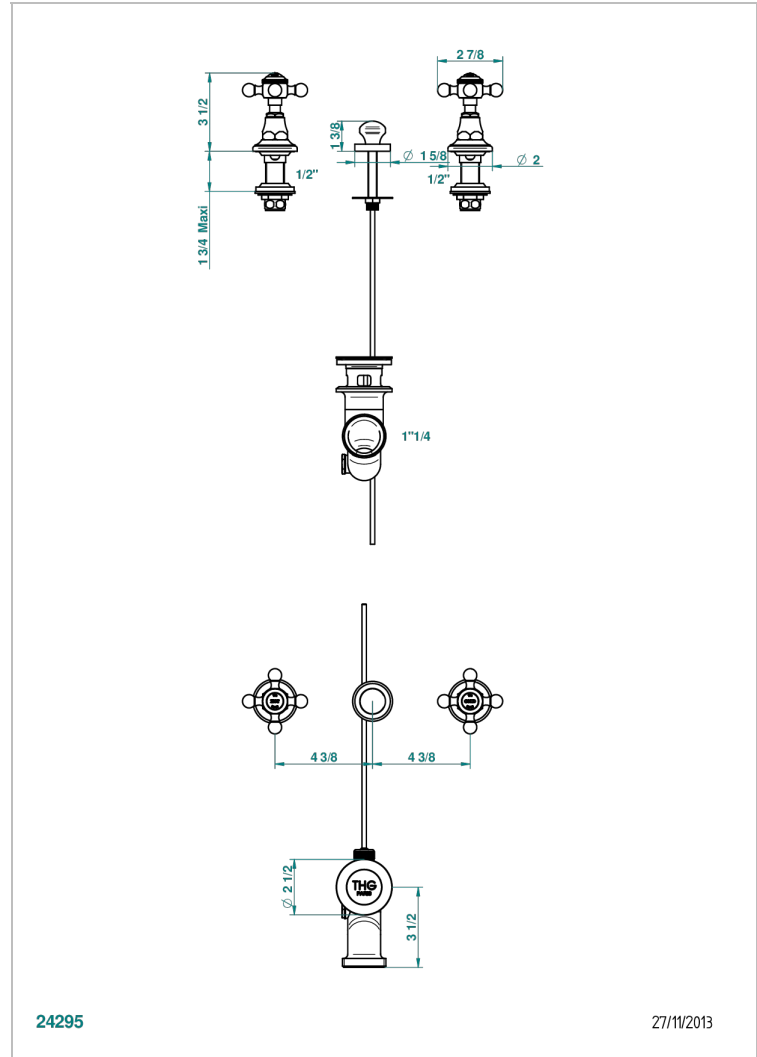

1900

G25-200

Смеситель для биде на 3 отверстия для наполнения через борт с донным клапаном

ХАРАКТЕРИСТИКИ

- 1900
- Смеситель для биде на 3 отверстия для наполнения через борт с донным клапаном

ДОСТУПНЫЕ ВАРИАНТЫ ПОКРЫТИЙ

Матовое светлое золото - F31
Матовый никель - C01
Матовый хром - C02
Никель - B01
Покрытие PVD бронза - F33
Покрытие PVD золотистый цвет - H52

Покрытие PVD латунь - H49
Покрытие PVD матовая бронза - F34
Покрытие PVD матовая латунь - H50
Покрытие PVD матовый золотистый - H53
Покрытие PVD матовый никель - H56
Покрытие PVD никель - H55