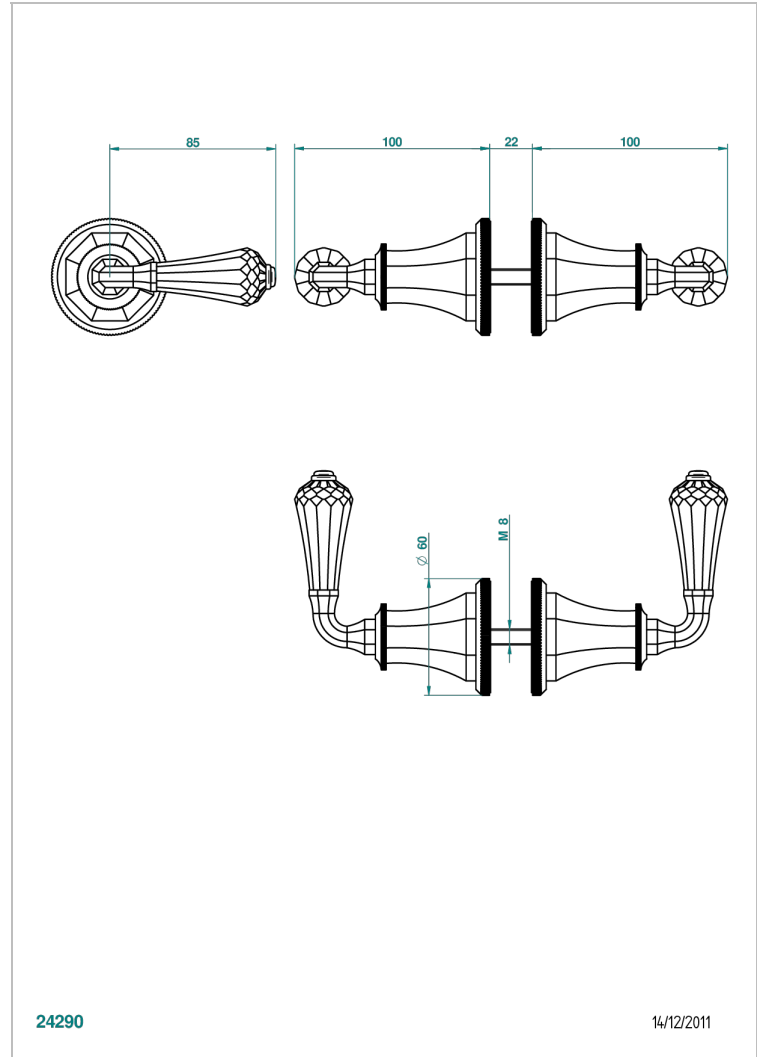

ART DECO CRISTAL

A56-638V

Paire de boutons grand modèle

THG[®]
PARIS

CARACTÉRISTIQUES

- Pour porte de douche

FINITIONS DISPONIBLES

Bronze clair - D01
Chromé - A02
Chromé / doré - G02
Chromé mat - C02
Doré brillant - F01
Doré mat - F07

Laiton fumé naturel - A13
Nickel brillant - B01
Nickel mat - C01
Noir mat céramique - D30
Or pâle - F30
Or pâle mat - F31

Pvd blush - H62
Pvd blush mat - H60
Pvd couleur bronze brown - F33
Pvd couleur bronze brown - mat - F34
Pvd couleur doré - H52
Pvd couleur doré mat - H53

Pvd couleur laiton - H49
Pvd couleur laiton mat - H50
Pvd couleur nickel - H55
Pvd couleur nickel mat - H56
Pvd graphite - H64
Pvd graphite mat - H65

Pvd umber - H66
Pvd umber mat - H67
Vieux cuivre rouge mat - H07
Vieux nickel - H28