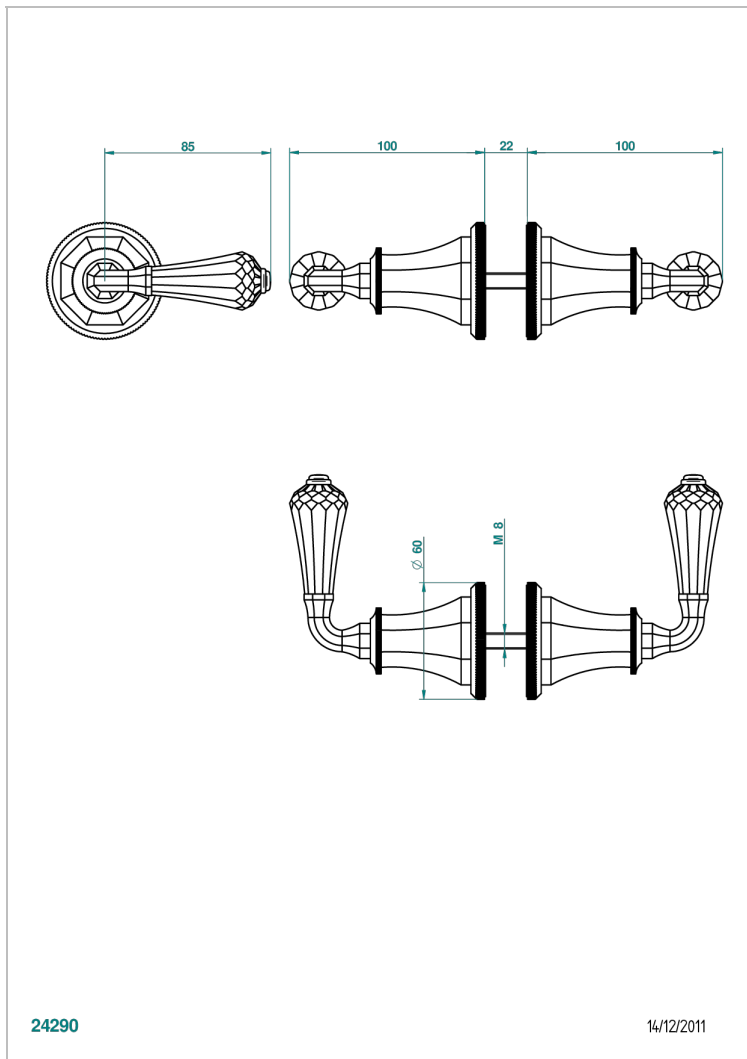

ART DECO CRYSTAL

A56-638V

Conjunto de dos tiradores grande modelo

THG[®]
PARIS

CARACTERÍSTICAS

- Art Déco Crystal
- Conjunto de dos tiradores grande modelo

ACABADOS DISPONIBLES

Bronce claro - D01
Cerámica negra mate - D30
Cobre viejo mate - H07
Cromo - A02
Cromo / dorado - G02
Cromo mate - C02

Dorado - F01
Dorado mate - F07
Dorado pálido - F30
Dorado pálido mate (sin barniz) - F31
Natural smoked Brass - A13
Níquel - B01

Níquel mate - C01
Níquel viejo - H28
Pvd blush - H62
Pvd blush mate - H60
Pvd color latón - H49
Pvd color latón mate - H50