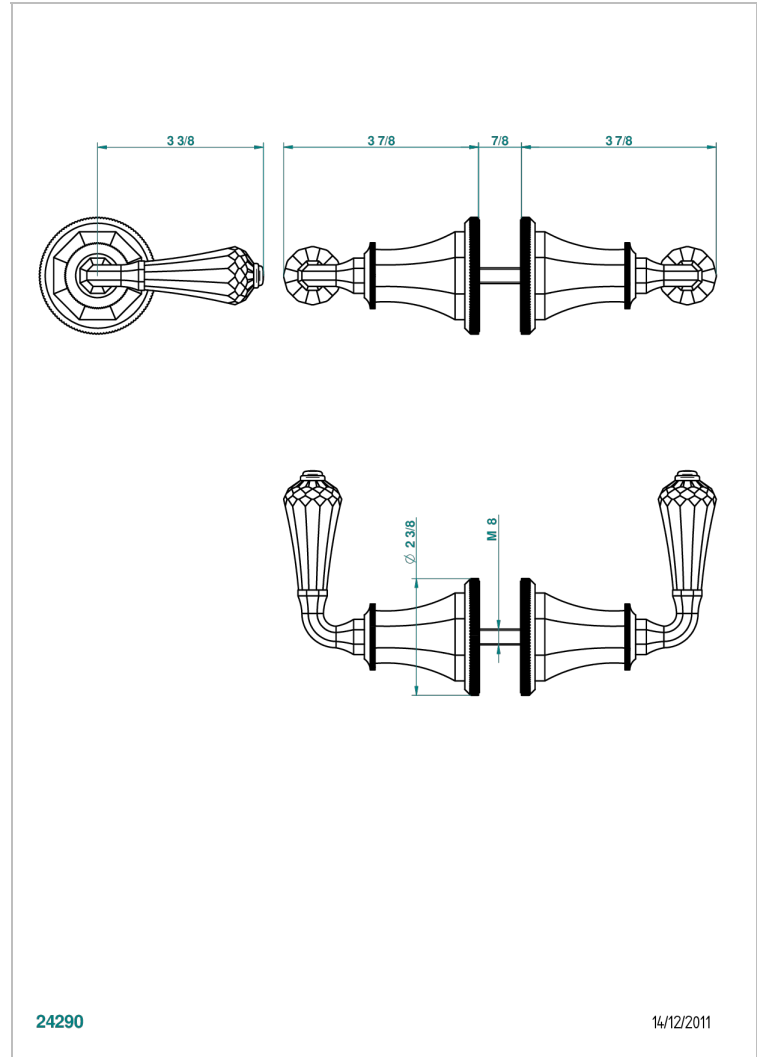

# ART DECO CRYSTAL

A56-638V

Conjunto de dos tiradores grande modelo

THG<sup>®</sup>  
PARIS

24290

14/12/2011

## CARACTERÍSTICAS

- Art Déco Crystal
- Conjunto de dos tiradores grande modelo