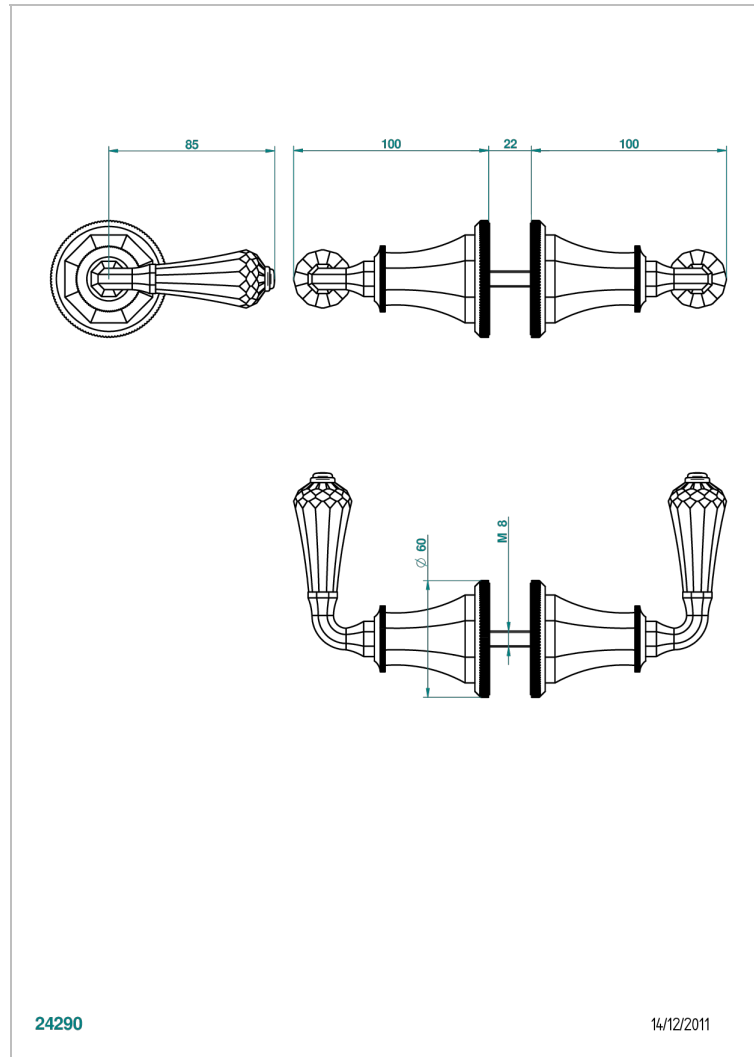

ART DECO CRISTAL

A56-638V

Paire de boutons grand modèle

THG[®]
PARIS

CARACTÉRISTIQUES

- Pour porte de douche

FINITIONS DISPONIBLES

Bronze clair - D01
Chromé - A02
Chromé / doré - G02
Chromé mat - C02
Doré brillant - F01
Doré mat - F07

Laiton fumé naturel - A13
Nickel brillant - B01
Nickel mat - C01
Noir mat céramique - D30
Or pâle - F30
Or pâle mat - F31

Pvd blush - H62
Pvd blush mat - H60
Pvd couleur bronze brown - F33
Pvd couleur bronze brown - mat - F34
Pvd couleur doré - H52
Pvd couleur doré mat - H53

Pvd couleur laiton - H49
Pvd couleur laiton mat - H50
Pvd couleur nickel - H55
Pvd couleur nickel mat - H56
Pvd graphite - H64
Pvd graphite mat - H65

Pvd umber - H66
Pvd umber mat - H67
Vieux cuivre rouge mat - H07
Vieux nickel - H28