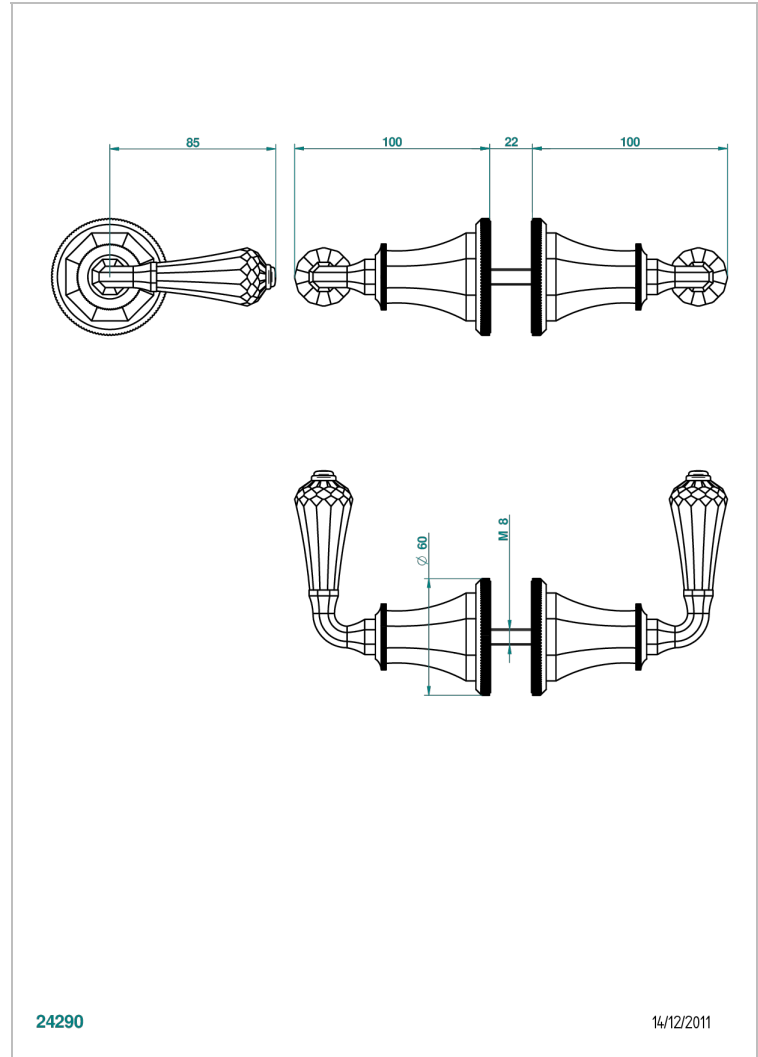

# ART DECO CRISTAL

A56-638V

Paire de boutons grand modèle

THG<sup>®</sup>  
PARIS

## CARACTÉRISTIQUES

- Pour porte de douche

## FINITIONS DISPONIBLES

Bronze clair - D01  
Chromé - A02  
Chromé / doré - G02  
Chromé mat - C02  
Doré brillant - F01  
Doré mat - F07

Laiton fumé naturel - A13  
Nickel brillant - B01  
Nickel mat - C01  
Noir mat céramique - D30  
Or pâle - F30  
Or pâle mat - F31