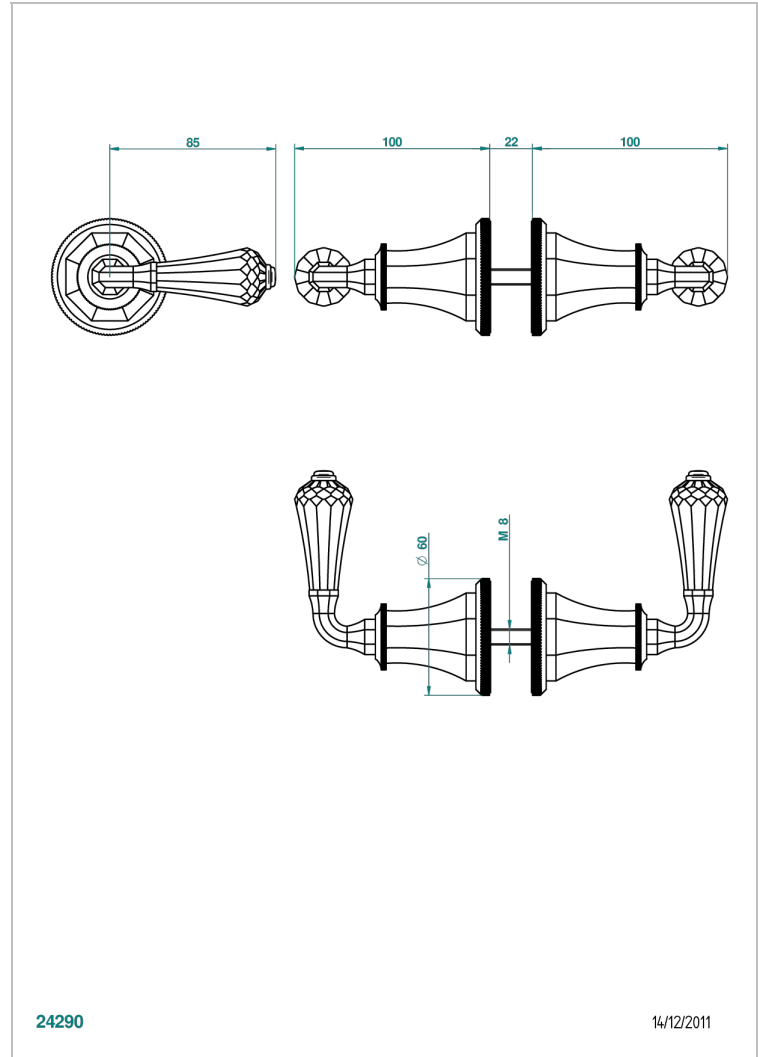

ART DECO CRYSTAL

A56-638V

Conjunto de dos tiradores grande modelo

THG[®]
PARIS

CARACTERÍSTICAS

- Art Déco Crystal
- Conjunto de dos tiradores grande modelo

ACABADOS DISPONIBLES

Bronce claro - D01
Cerámica negra mate - D30
Cobre viejo mate - H07
Cromo - A02
Cromo / dorado - G02
Cromo mate - C02

Dorado - F01
Dorado mate - F07
Dorado pálido - F30
Dorado pálido mate (sin barniz) - F31
Natural smoked Brass - A13
Níquel - B01

Níquel mate - C01
Níquel viejo - H28
Pvd blush - H62
Pvd blush mate - H60
Pvd color latón - H49
Pvd color latón mate - H50

Pvd color níquel - H55
Pvd color níquel mate - H56
Pvd color oro - H52
Pvd color oro mate - H53
Pvd grafito - H64
Pvd grafito mate - H65

Pvd marrón bronce - F33
Pvd marrón bronce mate - F34
Pvd umber - H66
Pvd umber mate - H67