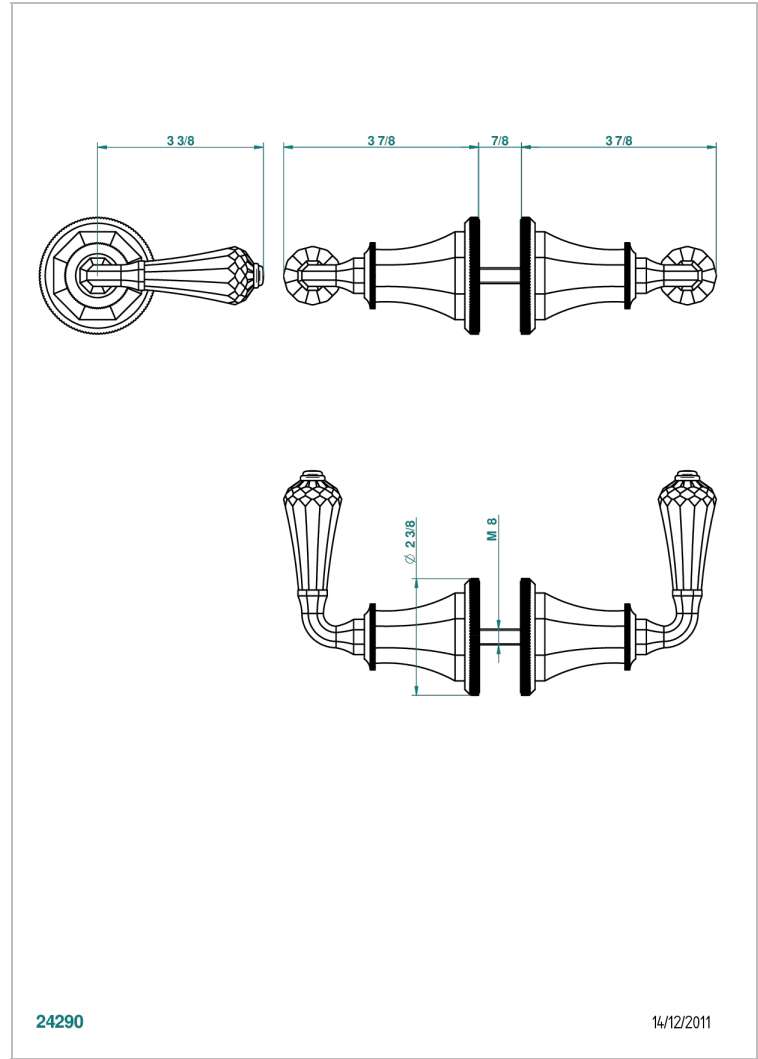

ART DECO CRYSTAL

A56-638V

Conjunto de dos tiradores grande modelo

THG[®]
PARIS

CARACTERÍSTICAS

- Art Déco Crystal
- Conjunto de dos tiradores grande modelo

ACABADOS DISPONIBLES

Bronce claro - D01
Cerámica negra mate - D30
Cobre viejo mate - H07
Cromo - A02
Cromo / dorado - G02
Cromo mate - C02

Dorado - F01
Dorado mate - F07
Dorado pálido - F30
Dorado pálido mate (sin barniz) - F31
Natural smoked Brass - A13
Níquel - B01

Níquel mate - C01
Níquel viejo - H28
Pvd blush - H62
Pvd blush mate - H60
Pvd color latón - H49
Pvd color latón mate - H50