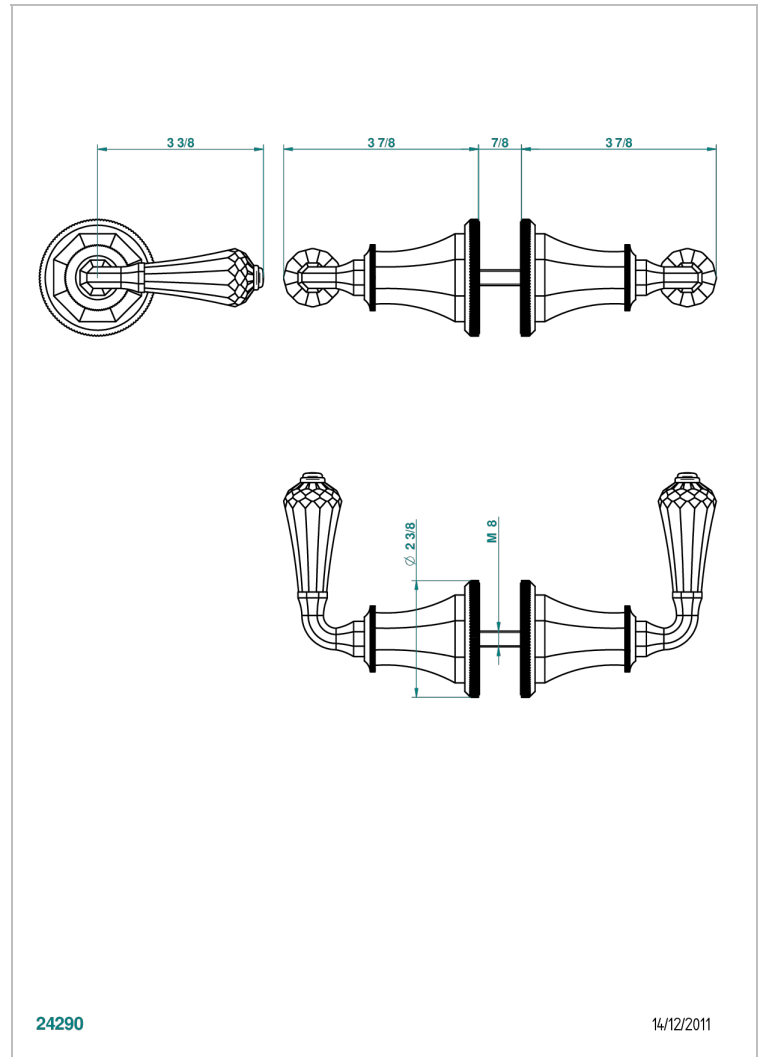

ART DECO, KRISTALL

A56-638V

Ein Paar große Knöpfe

THG[®]
PARIS

EIGENSCHAFTEN

- Art Déco, Kristall
- Ein Paar große Knöpfe

VERFÜGBARE OBERFLÄCHEN

Altnickel - H28
Blassgold - F30
Blassgold matt unlackiert - F31
Bronze hell - D01
Chrom - A02
Chrom / gold - G02