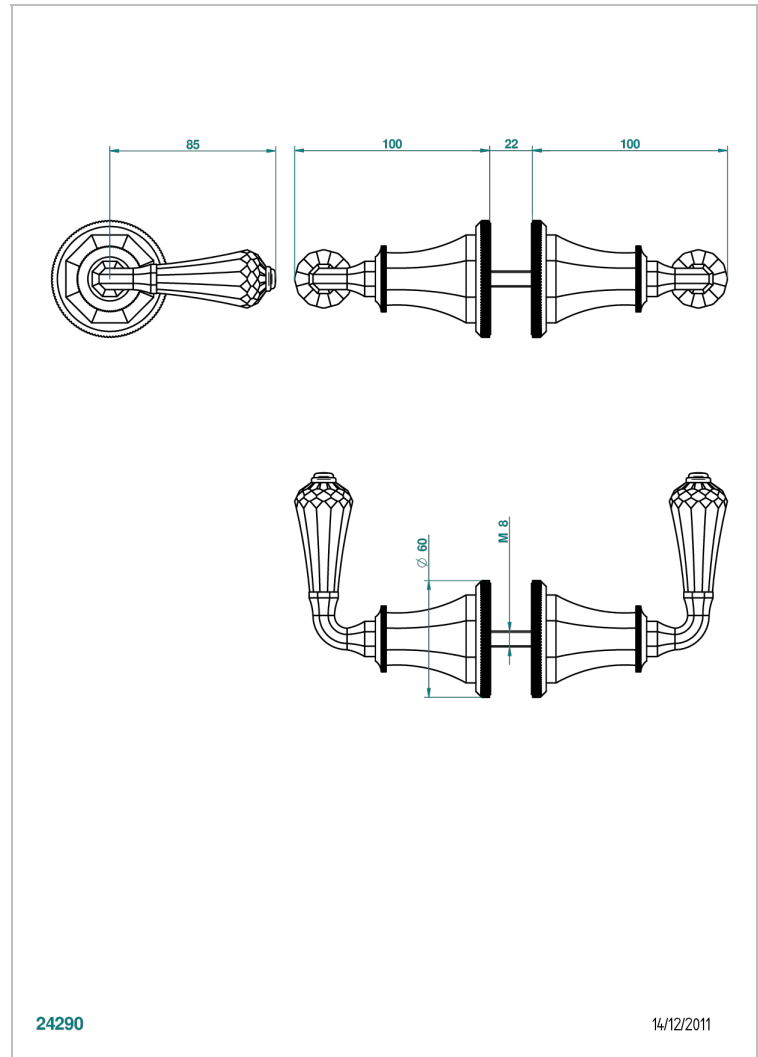

# ART DECO CRISTAL

A56-638V

Paire de boutons grand modèle

THG<sup>®</sup>  
PARIS

## CARACTÉRISTIQUES

- Pour porte de douche

## FINITIONS DISPONIBLES

Bronze clair - D01  
Chromé - A02  
Chromé / doré - G02  
Chromé mat - C02  
Doré brillant - F01  
Doré mat - F07

Laiton fumé naturel - A13  
Nickel brillant - B01  
Nickel mat - C01  
Noir mat céramique - D30  
Or pâle - F30  
Or pâle mat - F31