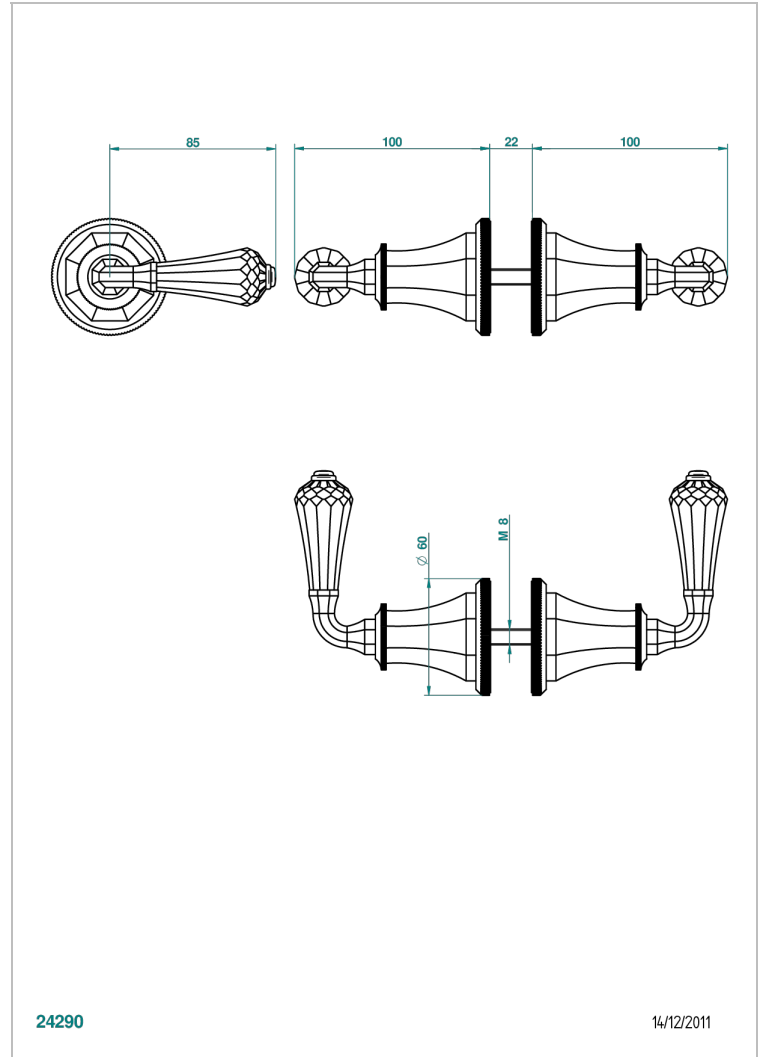

ART DECO CRYSTAL

A56-638V

Conjunto de dos tiradores grande modelo

THG[®]
PARIS

24290

14/12/2011

CARACTERÍSTICAS

- Art Déco Crystal
- Conjunto de dos tiradores grande modelo

Níquel mate - C01
Níquel viejo - H28
Pvd blush - H62
Pvd blush mate - H60
Pvd color latón - H49
Pvd color latón mate - H50

Pvd color níquel - H55
Pvd color níquel mate - H56
Pvd color oro - H52
Pvd color oro mate - H53
Pvd grafito - H64
Pvd grafito mate - H65