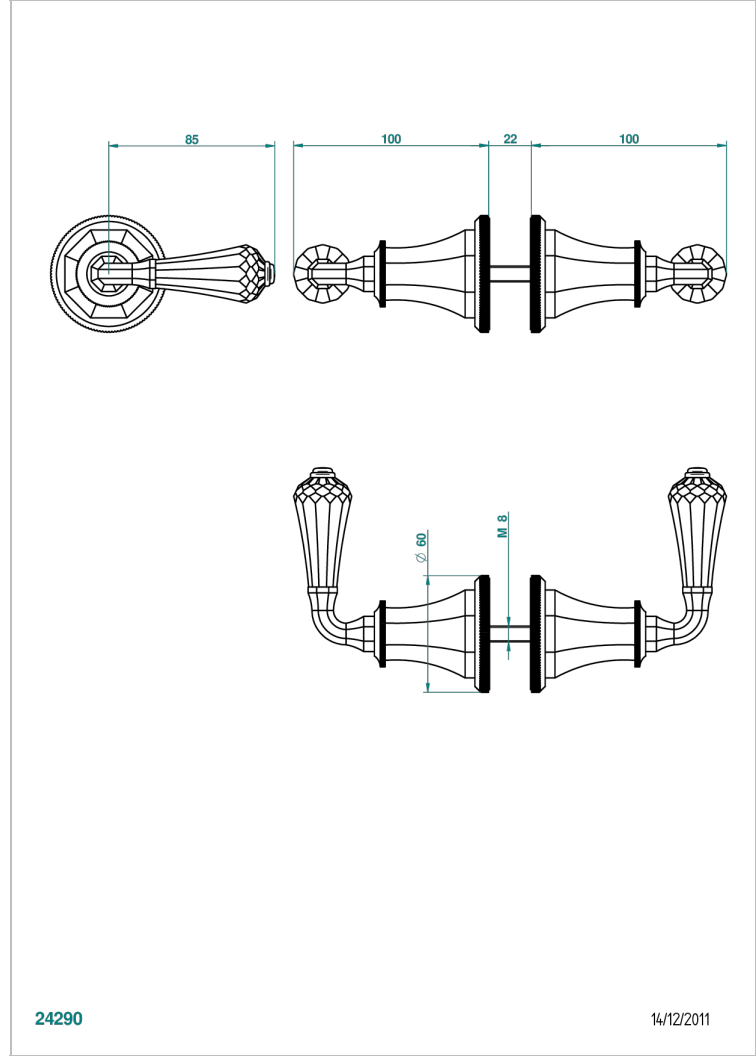

ART DECO CRYSTAL

A56-638V

大号按钮（一对）

THG[®]
PARIS

特色

- Art Déco Crystal
- 大号按钮（一对）

可选饰面

Black ceram - D30
Blush PVD - H62
Graphite PVD - H64
Matt Umber PVD - H67
Matt blush PVD - H60
Matt graphite PVD - H65