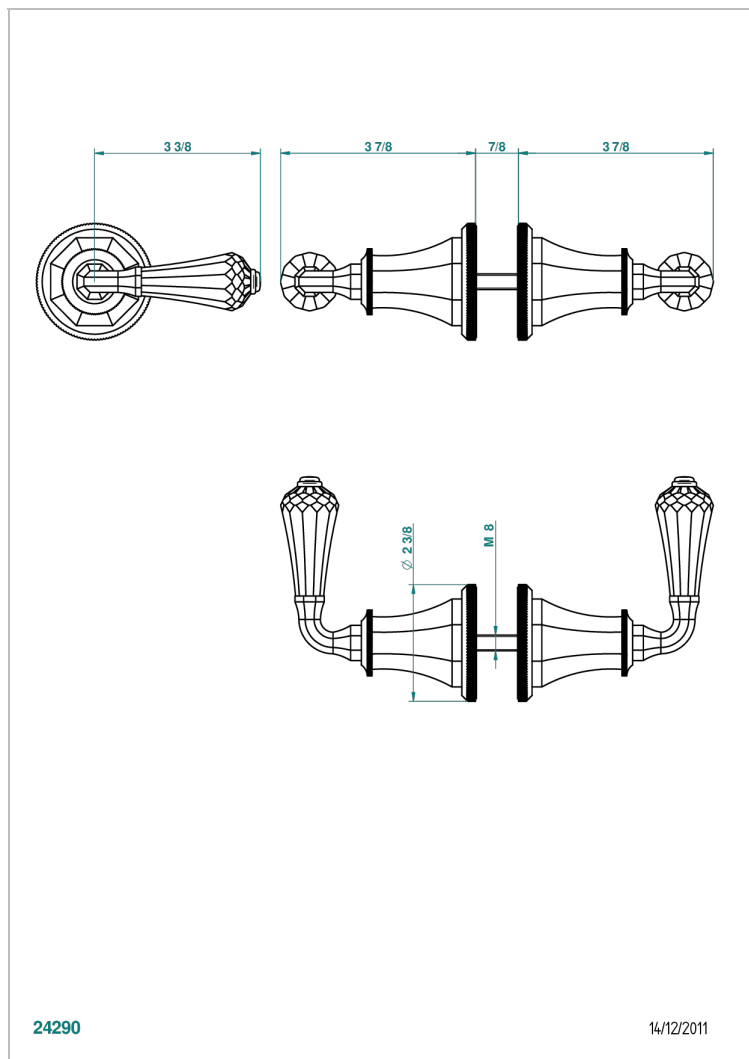

ART DECO CRISTAL

A56-638V

Ручки большие, пара

THG[®]
PARIS

ХАРАКТЕРИСТИКИ

- Art Déco cristal
- Ручки большие, пара

ДОСТУПНЫЕ ВАРИАНТЫ ПОКРЫТИЙ

Black ceram - D30
Blush PVD - H62
Graphite PVD - H64
Matt Umber PVD - H67
Matt blush PVD - H60
Matt graphite PVD - H65

Покрытие PVD латунь - H49
Покрытие PVD матовая бронза - F34
Покрытие PVD матовая латунь - H50
Покрытие PVD матовый золотистый - H53
Покрытие PVD матовый никель - H56
Покрытие PVD никель - H55

Светлое золото - F30
Состаренный никель - H28
Хром - A02
Хром/золото - G02