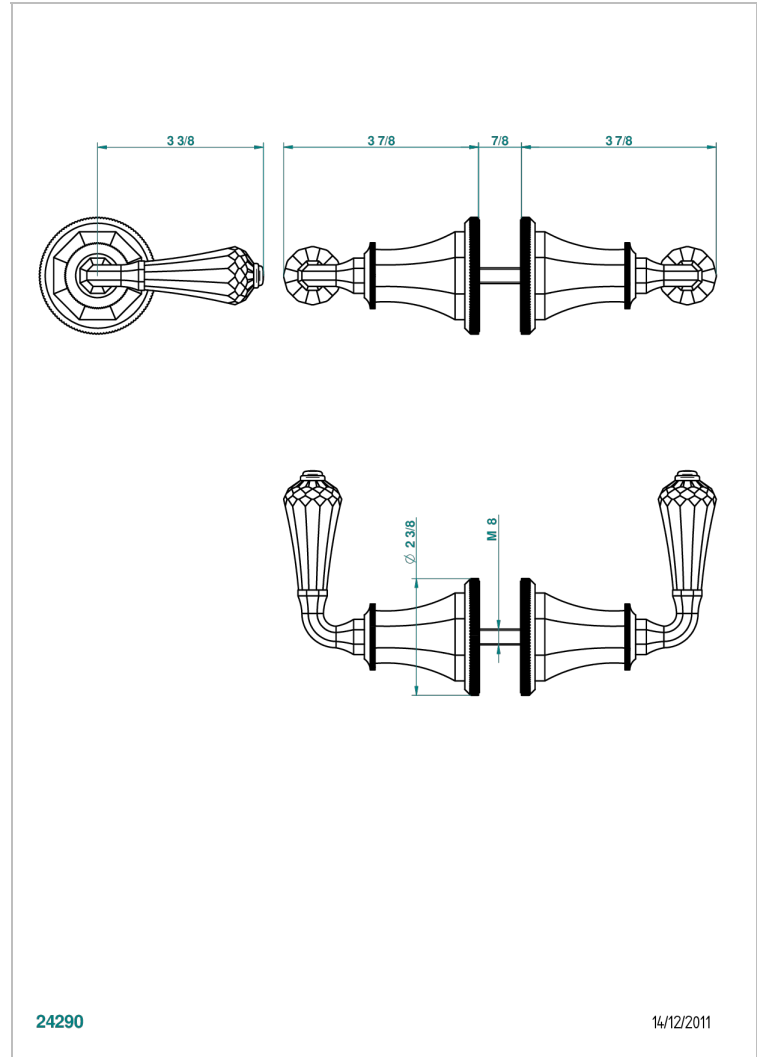

ART DECO CRYSTAL

A56-638V

Conjunto de dos tiradores grande modelo

THG[®]
PARIS

CARACTERÍSTICAS

- Art Déco Crystal
- Conjunto de dos tiradores grande modelo

ACABADOS DISPONIBLES

Bronce claro - D01
Cerámica negra mate - D30
Cobre viejo mate - H07
Cromo - A02
Cromo / dorado - G02
Cromo mate - C02

Dorado - F01
Dorado mate - F07
Dorado pálido - F30
Dorado pálido mate (sin barniz) - F31
Natural smoked Brass - A13
Níquel - B01

Níquel mate - C01
Níquel viejo - H28
Pvd blush - H62
Pvd blush mate - H60
Pvd color latón - H49
Pvd color latón mate - H50