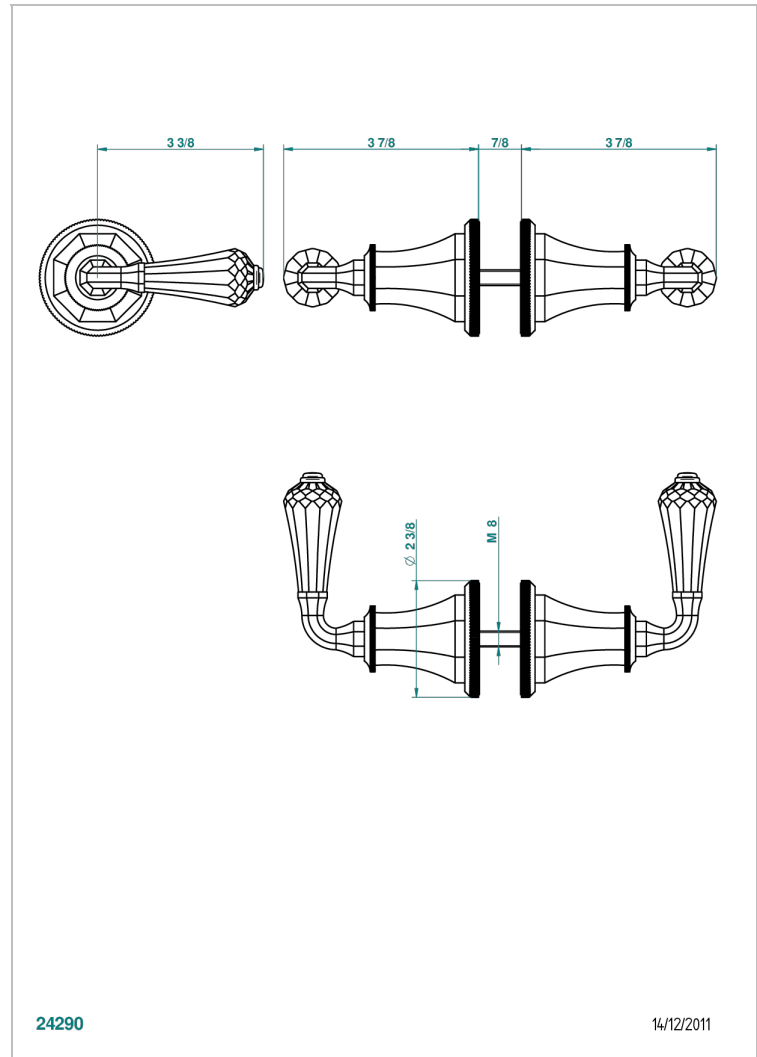

# ART DECO, KRISTALL

A56-638V

Ein Paar große Knöpfe

THG<sup>®</sup>  
PARIS

## EIGENSCHAFTEN

- Art Déco, Kristall
- Ein Paar große Knöpfe