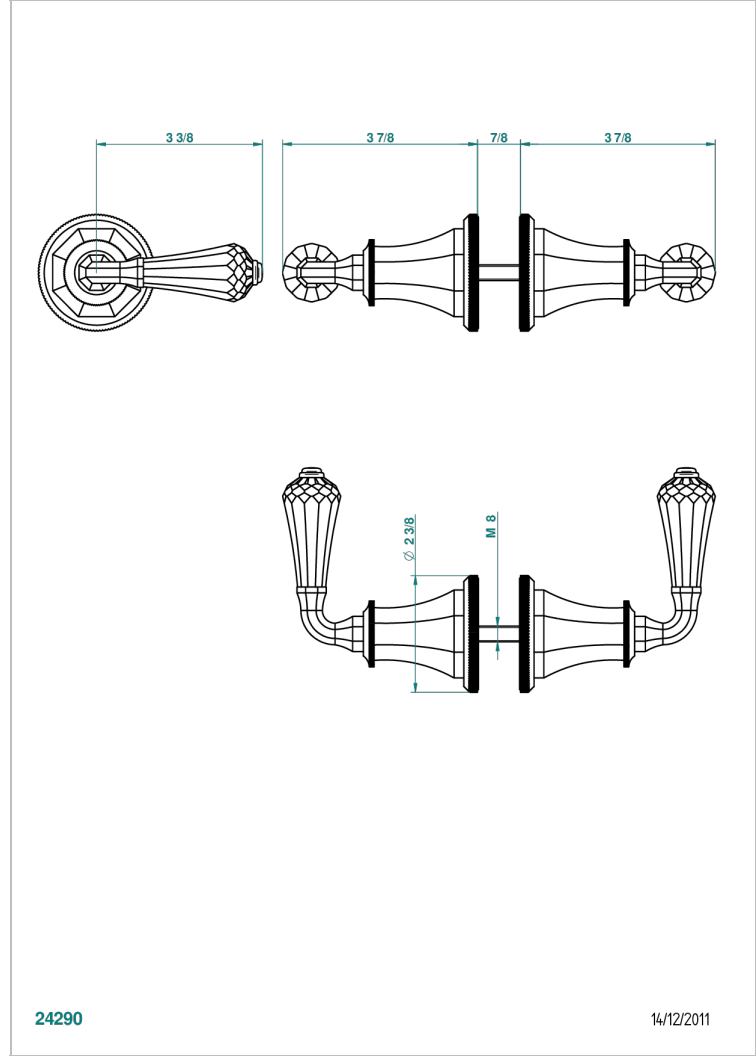

ART DECO CRYSTAL

A56-638V

大号按钮（一对）

THG[®]
PARIS

特色

- Art Déco Crystal
- 大号按钮（一对）

可选饰面

Black ceram - D30
Blush PVD - H62
Graphite PVD - H64
Matt Umber PVD - H67
Matt blush PVD - H60
Matt graphite PVD - H65