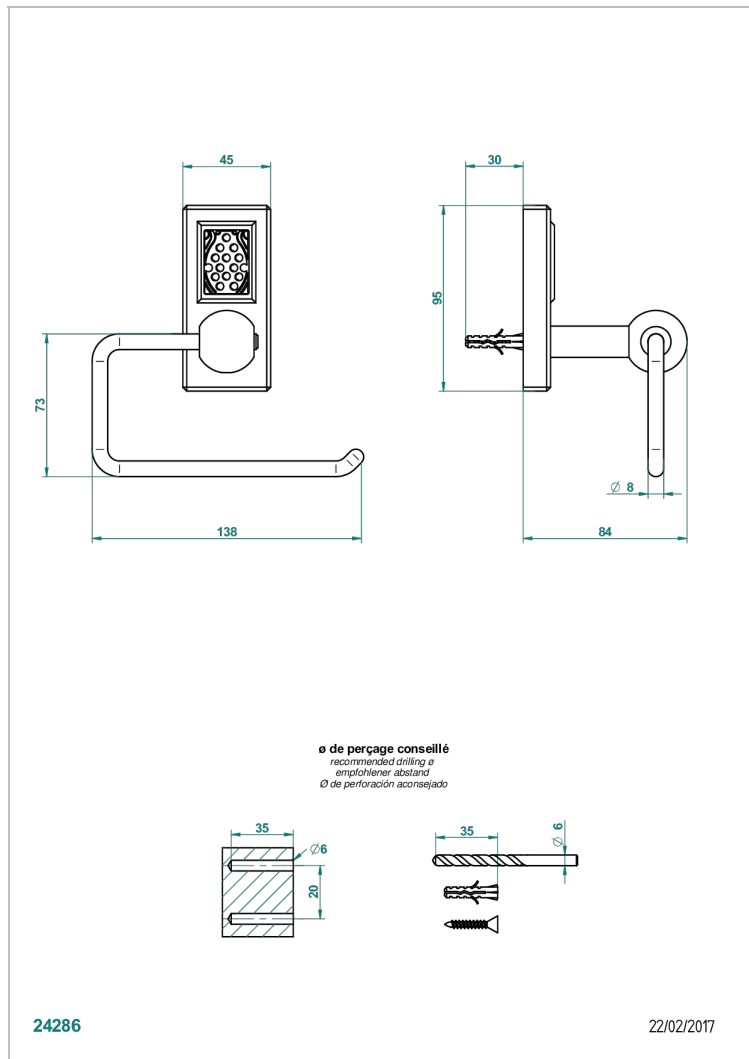

METROPOLIS CRISTAL CLARO CON MANETAS

A2B-538A

Portarrollo sin tapa

CARACTERÍSTICAS

- Métropolis cristal claro con manetas
- Portarrollo sin tapa

ACABADOS DISPONIBLES

Cerámica negra mate - D30
Cromo - A02
Cromo / dorado - G02
Cromo mate - C02
Dorado - F01
Dorado mate - F07