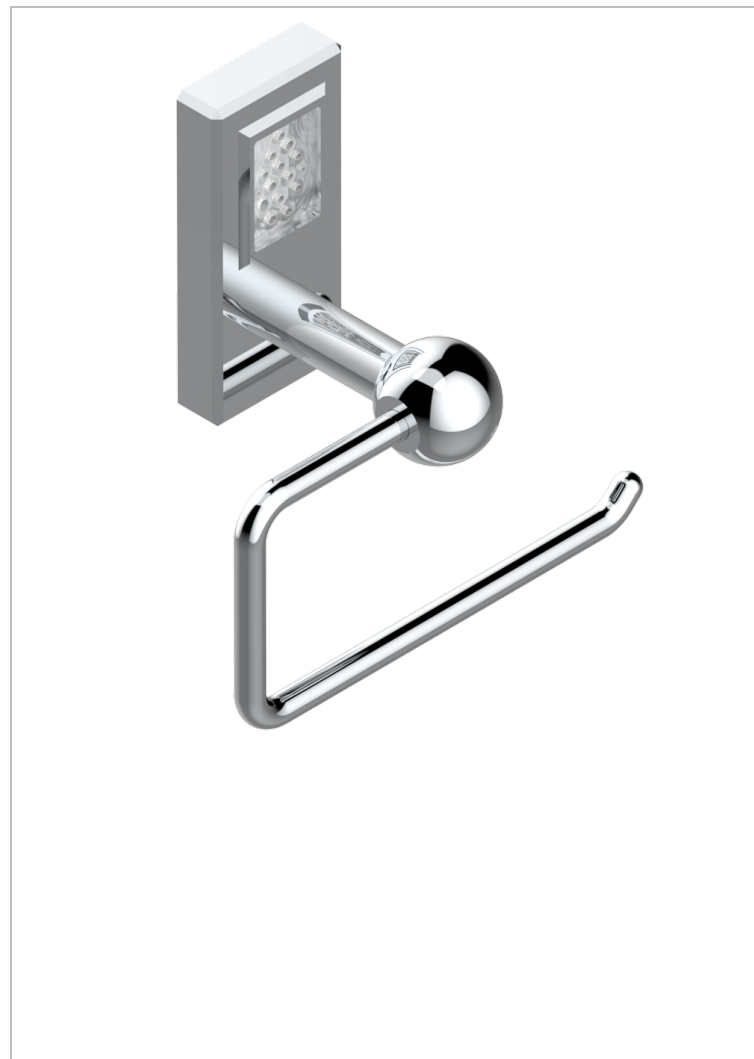

METROPOLIS CRISTAL CLARO CON MANETAS

A2B-538A

Portarrollo sin tapa

CARACTERÍSTICAS

- Métropolis cristal claro con manetas
- Portarrollo sin tapa

ACABADOS DISPONIBLES

Cerámica negra mate - D30
Cromo - A02
Cromo / dorado - G02
Cromo mate - C02
Dorado - F01
Dorado mate - F07

Dorado pálido - F30
Dorado pálido mate (sin barniz) - F31
Níquel - B01
Níquel mate - C01
Níquel viejo - H28
Pvd blush - H62

Pvd blush mate - H60
Pvd color latón - H49
Pvd color latón mate - H50
Pvd color níquel - H55
Pvd color níquel mate - H56
Pvd color oro - H52