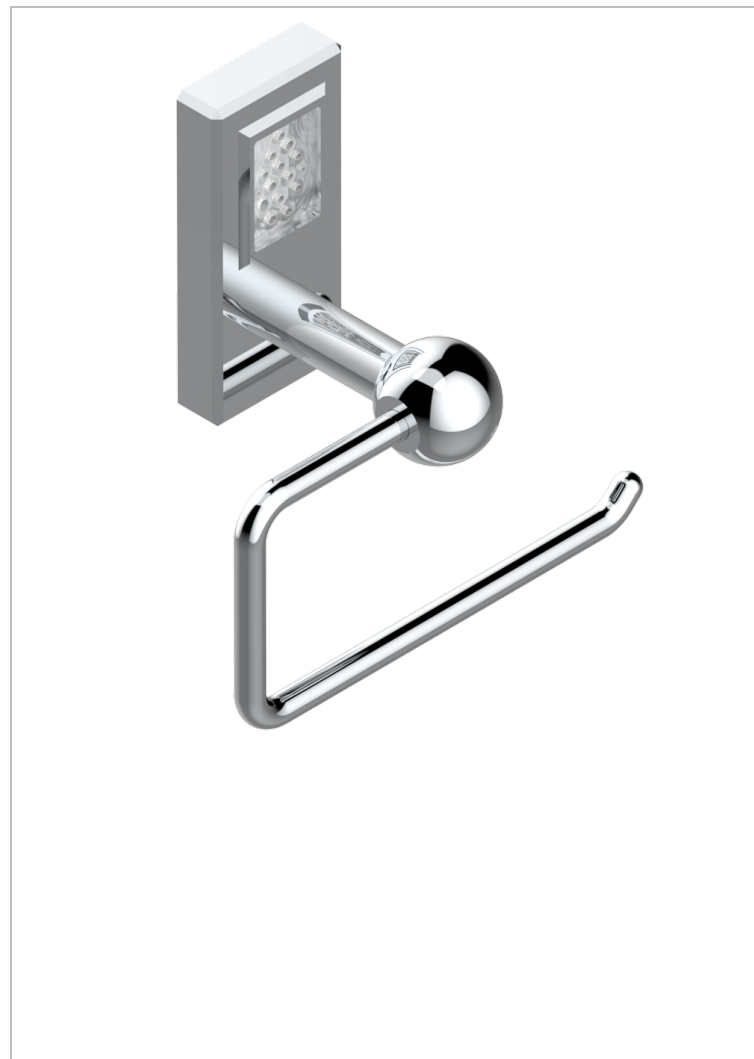

METROPOLIS CRISTAL CLARO

A2A-538A

Portarrollo sin tapa

THG[®]
PARIS

CARACTERÍSTICAS

- Métopolis cristal claro
- Portarrollo sin tapa

ACABADOS DISPONIBLES

Cerámica negra mate - D30
Cromo - A02
Cromo / dorado - G02
Cromo mate - C02
Dorado - F01
Dorado mate - F07

Dorado pálido - F30
Dorado pálido mate (sin barniz) - F31
Níquel - B01
Níquel mate - C01
Níquel viejo - H28
Pvd blush - H62

Pvd blush mate - H60
Pvd color latón - H49
Pvd color latón mate - H50
Pvd color níquel - H55
Pvd color níquel mate - H56
Pvd color oro - H52