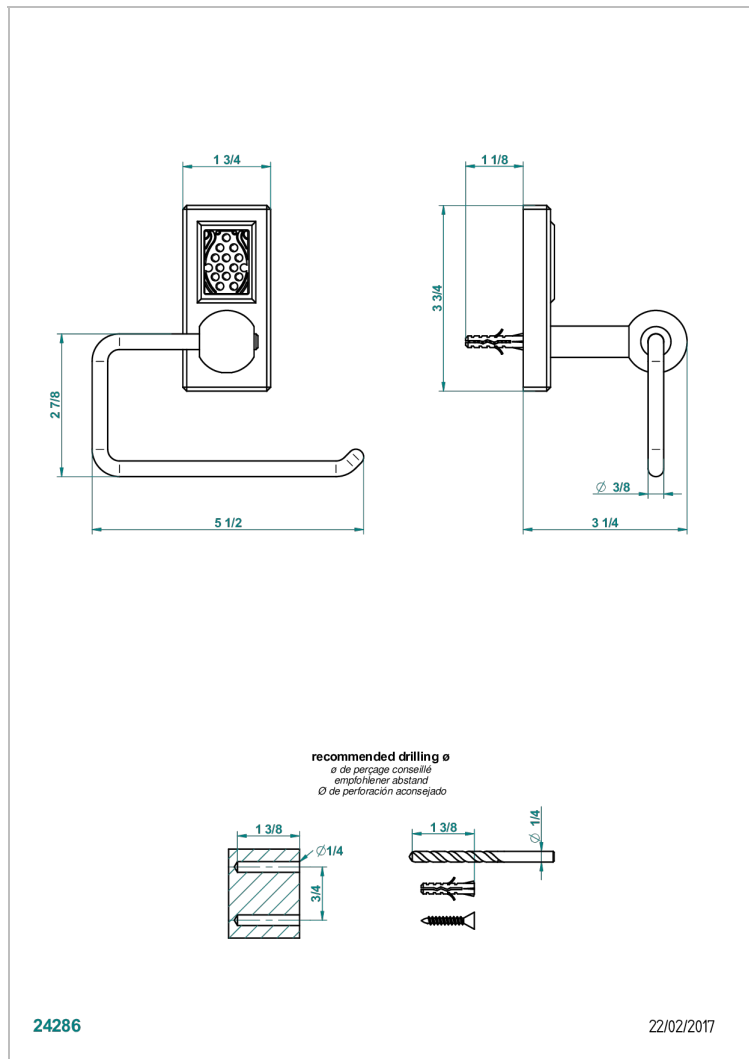

METROPOLIS CRISTAL CLARO

A2A-538A

Portarrollo sin tapa

THG[®]
PARIS

CARACTERÍSTICAS

- Métopolis cristal claro
- Portarrollo sin tapa

ACABADOS DISPONIBLES

Cerámica negra mate - D30
Cromo - A02
Cromo / dorado - G02
Cromo mate - C02
Dorado - F01
Dorado mate - F07