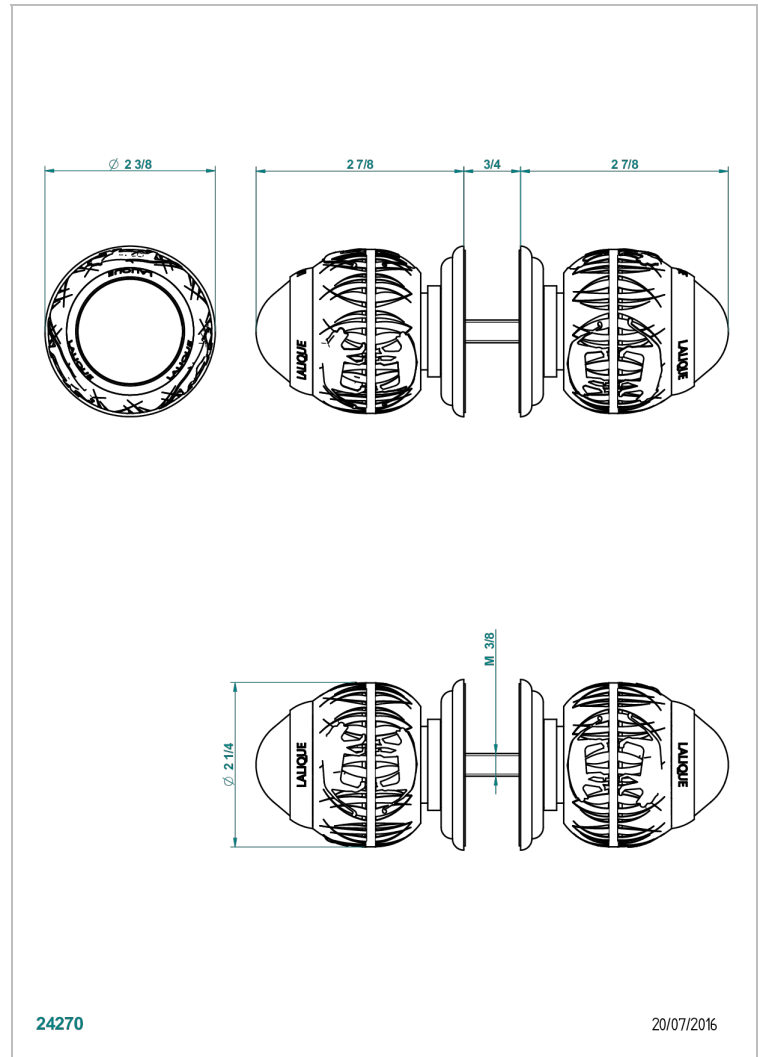

PANTHERE CRISTAL CLAIR

A2H-638V

Paire de boutons grand modèle

THG[®]
PARIS

CARACTÉRISTIQUES

- Pour porte de douche

FINITIONS DISPONIBLES

Bronze clair - D01
Chromé - A02
Chromé / doré - G02
Chromé mat - C02
Doré brillant - F01
Doré mat - F07

Nickel brillant - B01
Nickel mat - C01
Noir mat céramique - D30
Or pâle - F30
Or pâle mat - F31
Pvd blush - H62

Pvd blush mat - H60
Pvd couleur bronze brown - F33
Pvd couleur bronze brown - mat - F34
Pvd couleur doré - H52
Pvd couleur doré mat - H53
Pvd couleur laiton - H49