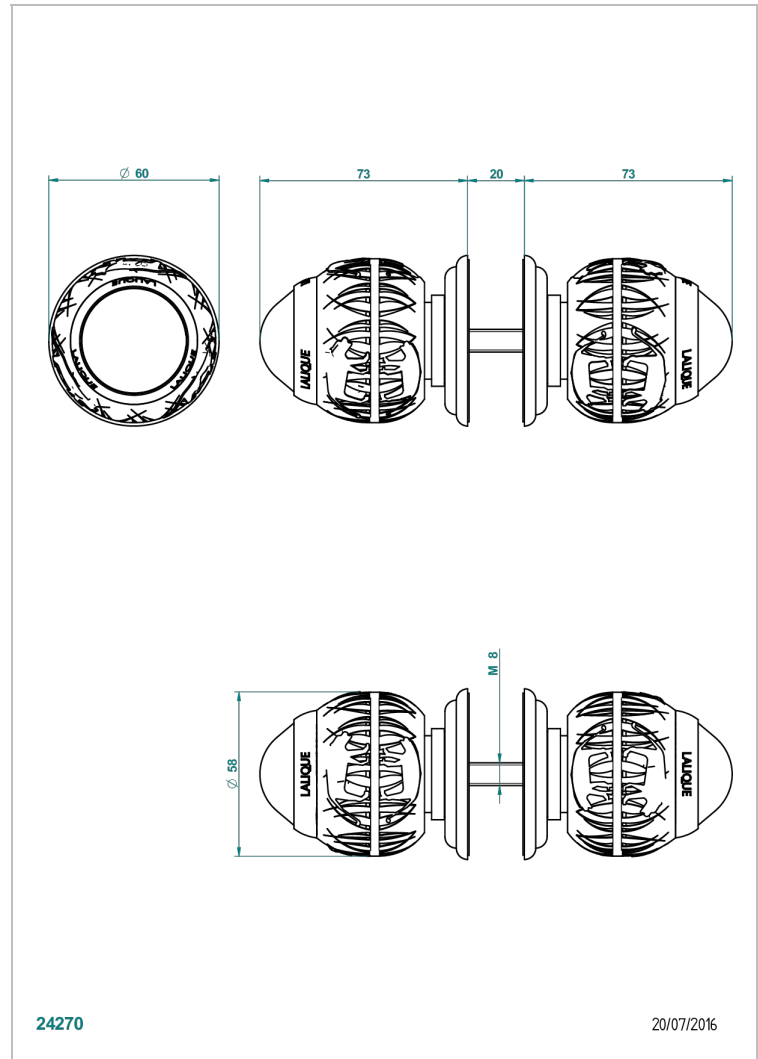

# PANTHERE CRISTAL CLAIR

A2H-638V

Paire de boutons grand modèle

THG<sup>®</sup>  
PARIS

## CARACTÉRISTIQUES

- Pour porte de douche