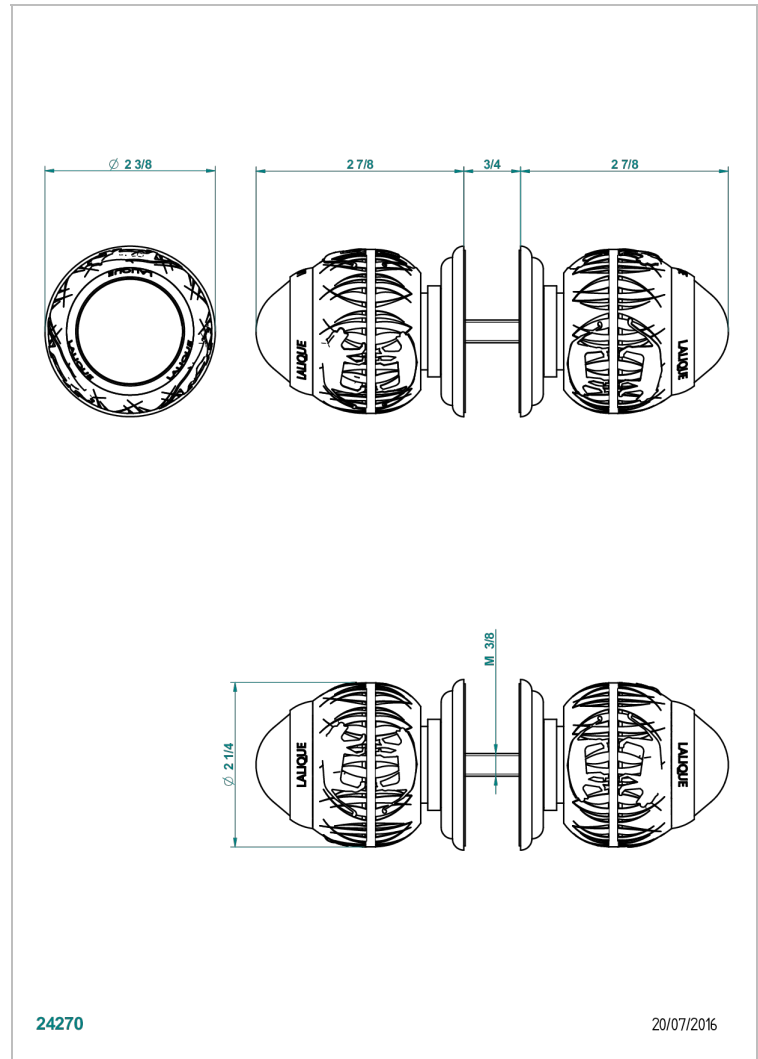

PANTHERE CRISTAL CLAIR

A2H-638V

Paire de boutons grand modèle

THG[®]
PARIS

CARACTÉRISTIQUES

- Pour porte de douche

FINITIONS DISPONIBLES

Bronze clair - D01
Chromé - A02
Chromé / doré - G02
Chromé mat - C02
Doré brillant - F01
Doré mat - F07

Nickel brillant - B01
Nickel mat - C01
Noir mat céramique - D30
Or pâle - F30
Or pâle mat - F31
Pvd blush - H62

Pvd blush mat - H60
Pvd couleur bronze brown - F33
Pvd couleur bronze brown - mat - F34
Pvd couleur doré - H52
Pvd couleur doré mat - H53
Pvd couleur laiton - H49