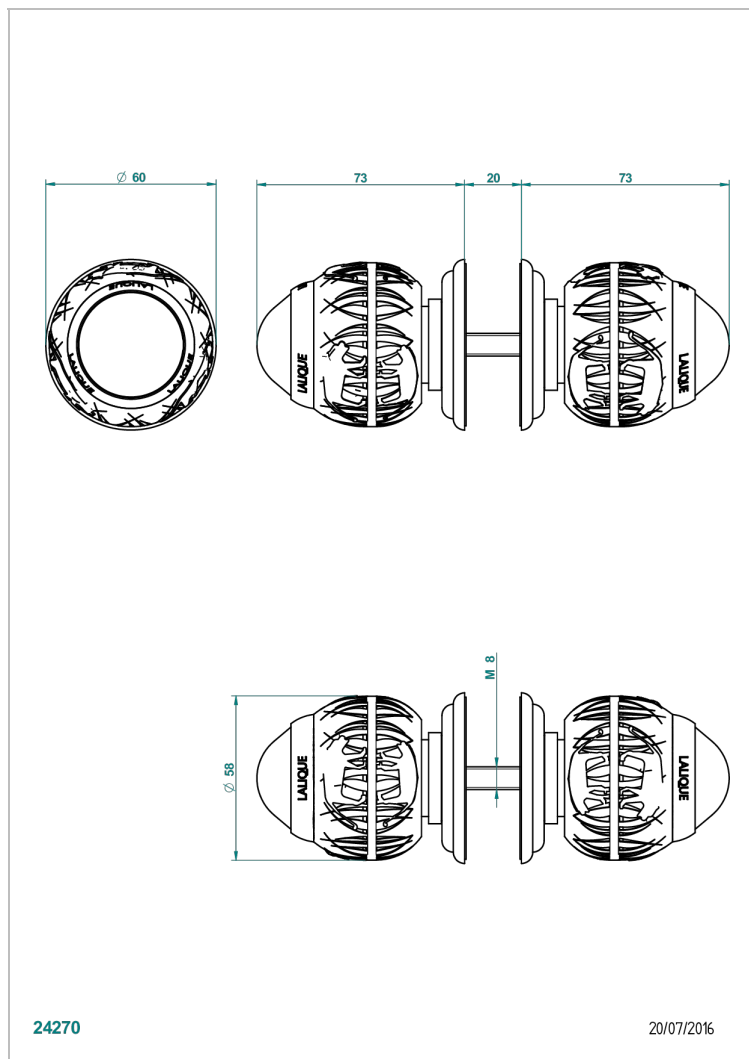

PANTHERE, KRISTALL KLAR

A2H-638V

Ein Paar große Knöpfe

THG[®]
PARIS

EIGENSCHAFTEN

- Panthère, Kristall klar
- Ein Paar große Knöpfe

VERFÜGBARE OBERFLÄCHEN

Altnickel - H28
Blassgold - F30
Blassgold matt unlackiert - F31
Bronze hell - D01
Chrom - A02
Chrom / gold - G02