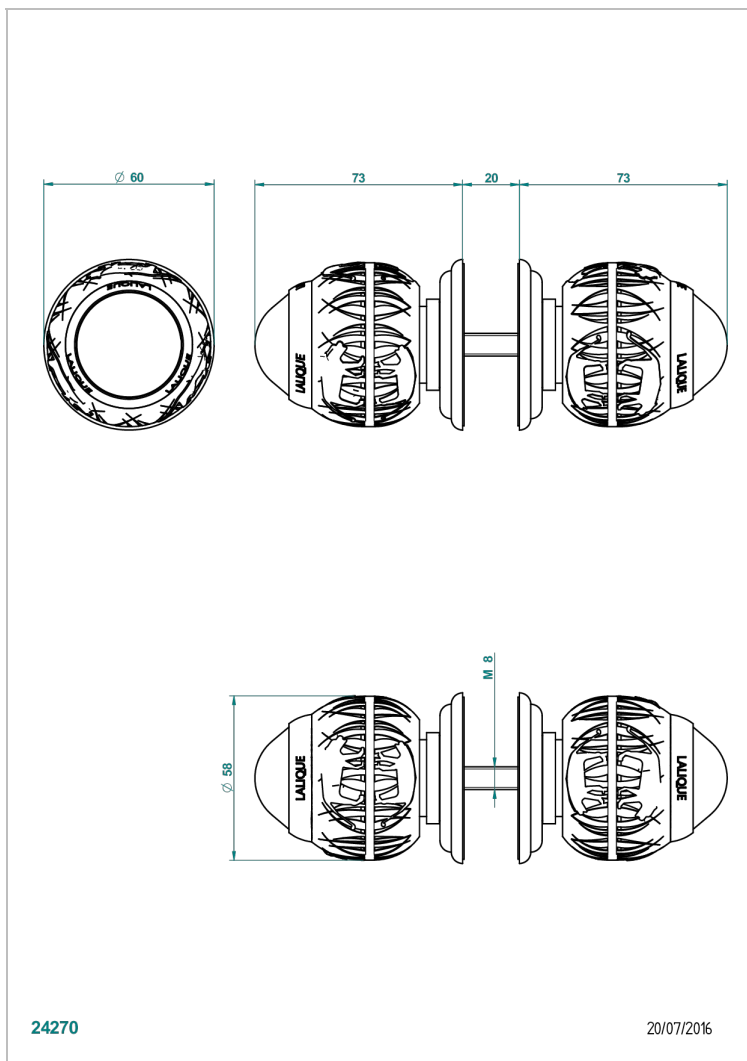

PANTHERE CO СВЕТЛЫМ ХРУСТАЛЕМ

A2H-638V

Ручки большие, пара

THG[®]
PARIS

ХАРАКТЕРИСТИКИ

- Panthere со светлым хрусталём
- Ручки большие, пара

ДОСТУПНЫЕ ВАРИАНТЫ ПОКРЫТИЙ

Black ceram - D30
Blush PVD - H62
Graphite PVD - H64
Matt Umber PVD - H67
Matt blush PVD - H60
Matt graphite PVD - H65

Umber PVD - H66
Бронза - D01
Золото - F01
Матовая красная старинная медь - H07
Матовое золото - F07
Матовое светлое золото - F31

Матовый никель - C01
Матовый хром - C02
Никель - B01
Покрытие PVD бронза - F33
Покрытие PVD золотистый цвет - H52
Покрытие PVD латунь - H49