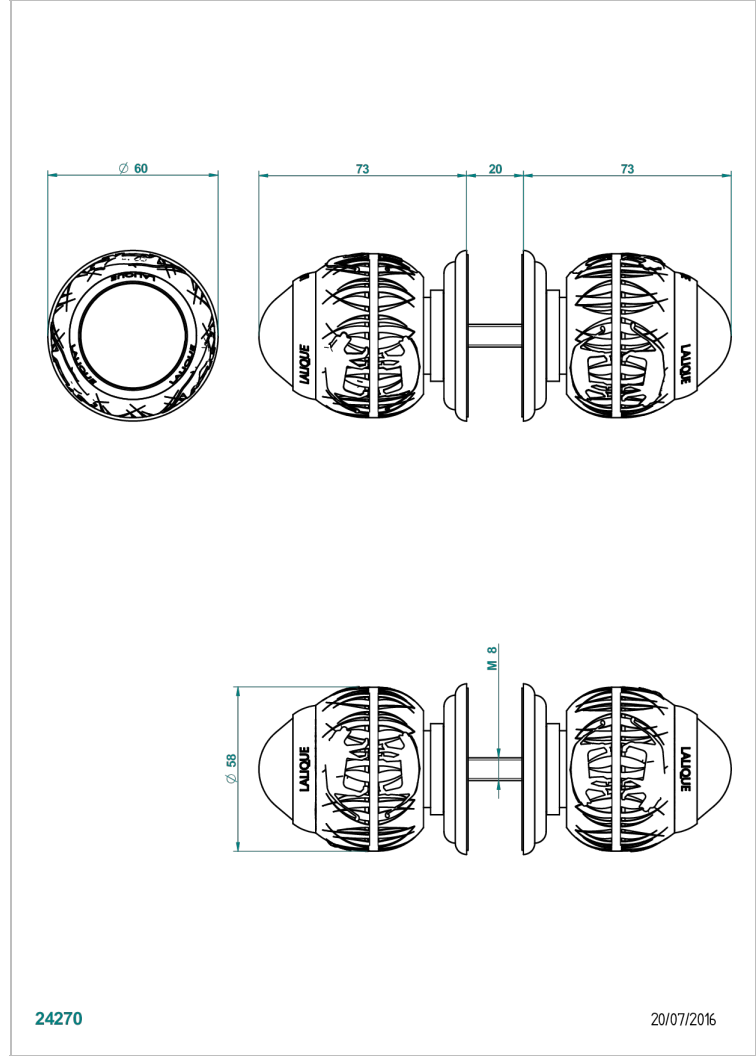

# PANTHERE CLEAR CRYSTAL

A2H-638V

大号按钮（一对）

THG<sup>®</sup>  
PARIS

24270

20/07/2016

## 特色

- Panthère Clear crystal
- 大号按钮（一对）