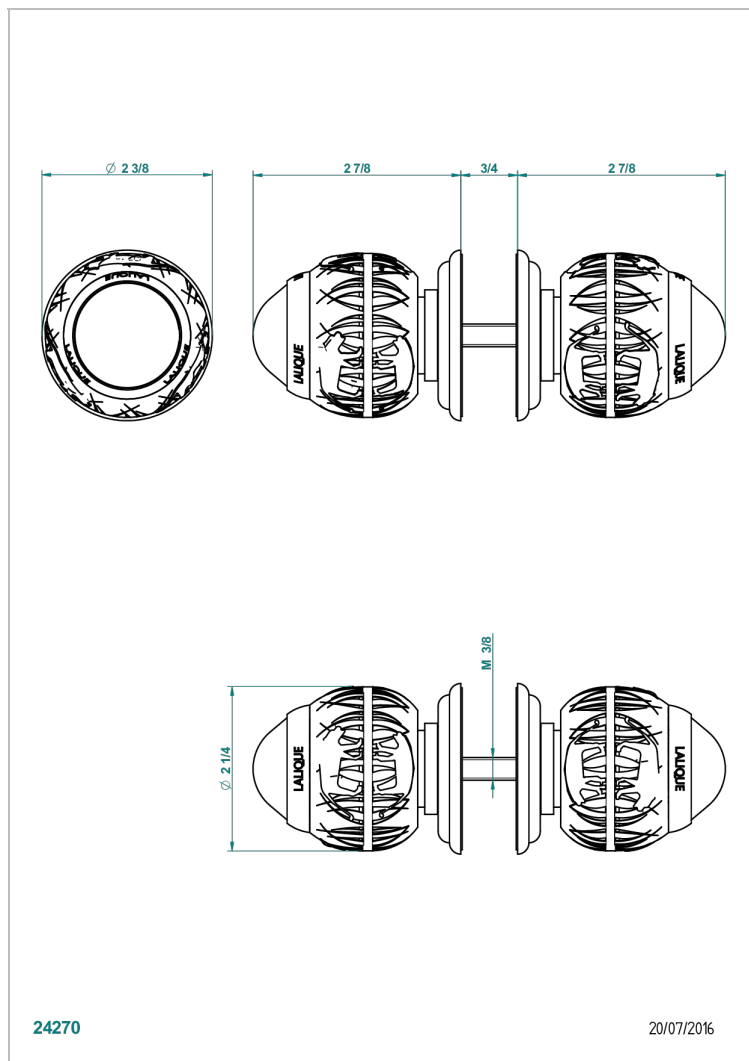

PANTHERE CO СВЕТЛЫМ ХРУСТАЛЕМ

A2H-638V

Ручки большие, пара

THG[®]
PARIS

ХАРАКТЕРИСТИКИ

- Panthere со светлым хрусталём
- Ручки большие, пара

ДОСТУПНЫЕ ВАРИАНТЫ ПОКРЫТИЙ

Black ceram - D30
Blush PVD - H62
Graphite PVD - H64
Matt Umber PVD - H67
Matt blush PVD - H60
Matt graphite PVD - H65

Umber PVD - H66
Бронза - D01
Золото - F01
Матовая красная старинная медь - H07
Матовое золото - F07
Матовое светлое золото - F31

Матовый никель - C01
Матовый хром - C02
Никель - B01
Покрытие PVD бронза - F33
Покрытие PVD золотистый цвет - H52
Покрытие PVD латунь - H49