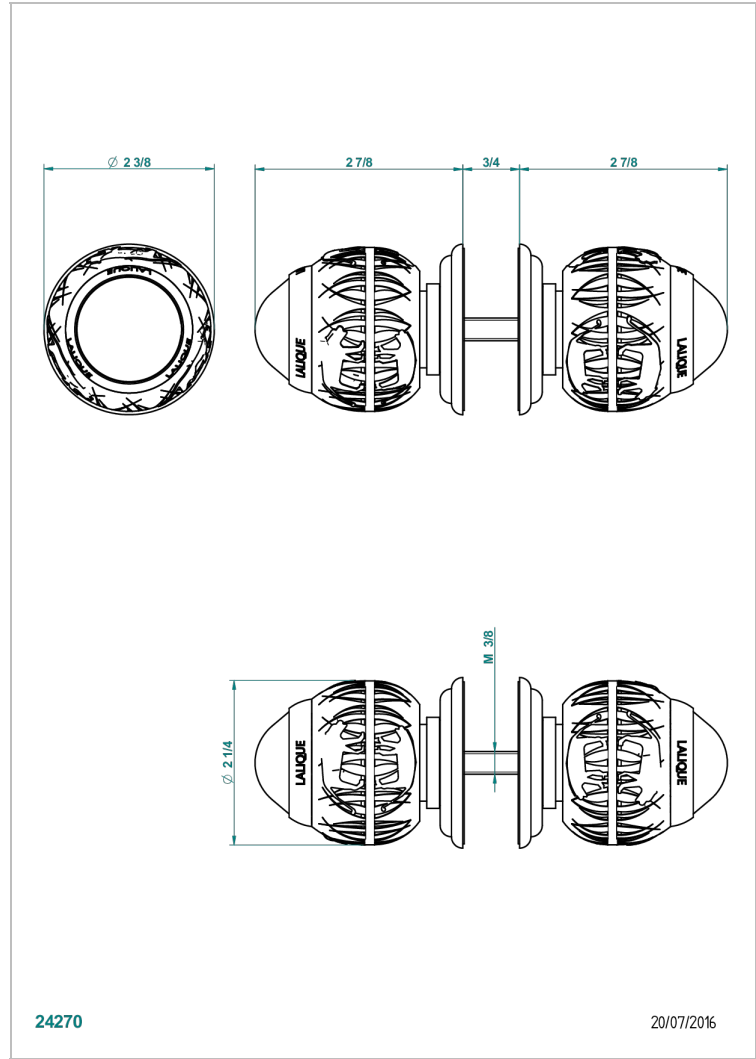

PANTHERE CLEAR CRYSTAL

A2H-638V

大号按钮（一对）

THG[®]
PARIS

特色

- Panthère Clear crystal
- 大号按钮（一对）

可选饰面

Black ceram - D30
Blush PVD - H62
Graphite PVD - H64
Matt Umber PVD - H67
Matt blush PVD - H60
Matt graphite PVD - H65