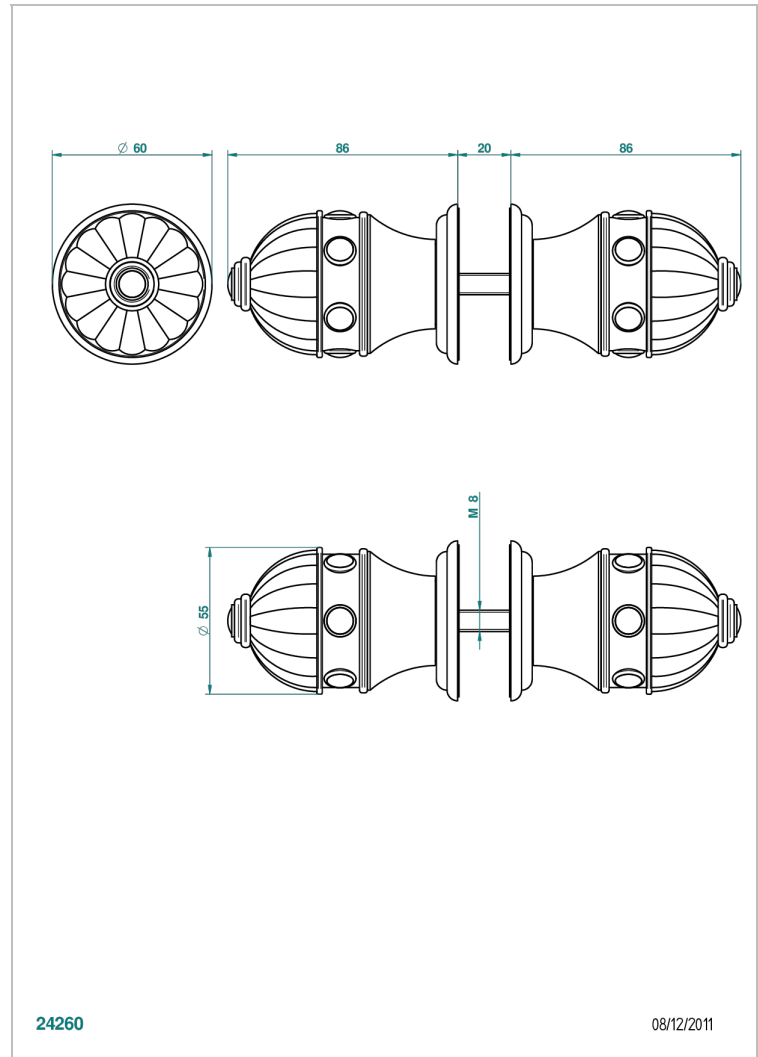

# CHEVERNY MALACHITE

A1S-638V

Paire de boutons grand modèle

THG<sup>®</sup>  
PARIS

## CARACTÉRISTIQUES

- Pour porte de douche

Vieux nickel - H28