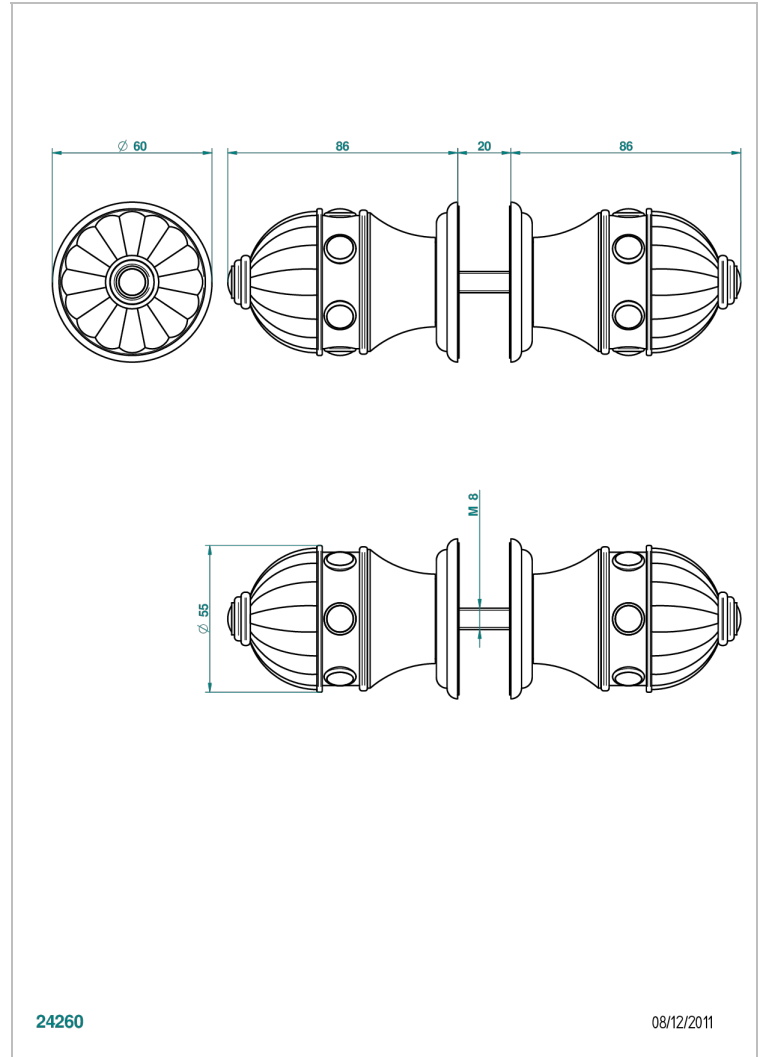

CHEVERNY MALAQUITA

A1S-638V

Conjunto de dos tiradores grande modelo

THG[®]
PARIS

CARACTERÍSTICAS

- Cheverny Malaquita
- Conjunto de dos tiradores grande modelo

ACABADOS DISPONIBLES

Cerámica negra mate - D30
Cromo - A02
Cromo / dorado - G02
Cromo mate - C02
Dorado - F01
Dorado mate - F07