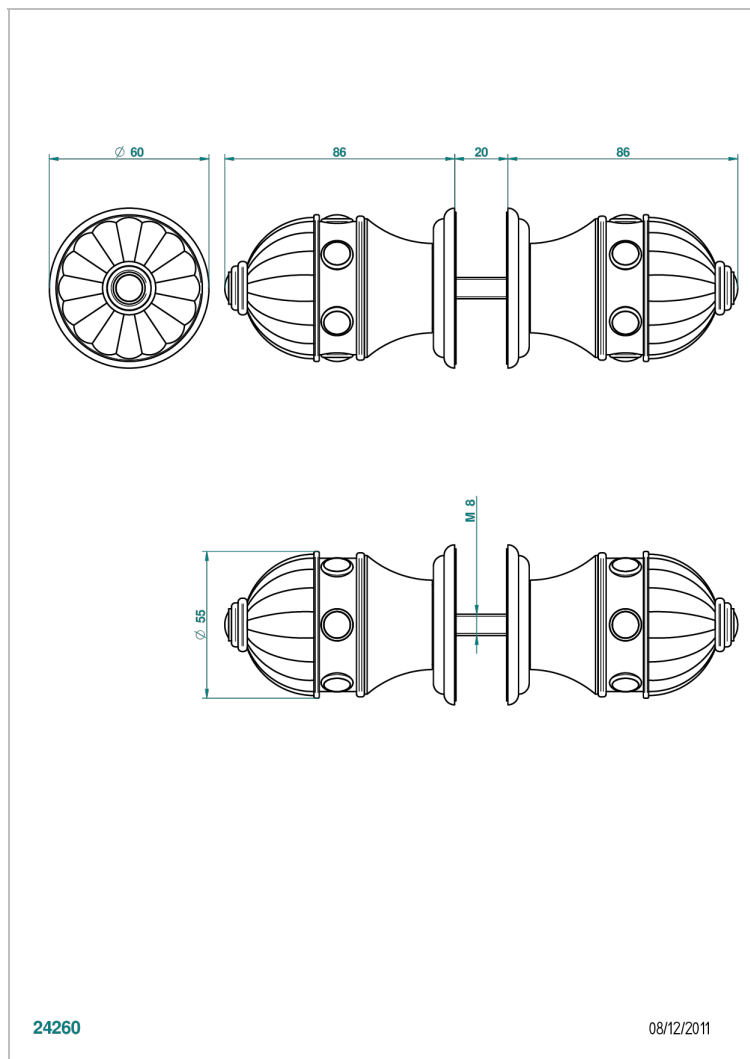

# CHEVERNY MALACHITE

A1S-638V

大号按钮（一对）

THG<sup>®</sup>  
PARIS

## 特色

- Cheverny Malachite
- 大号按钮（一对）