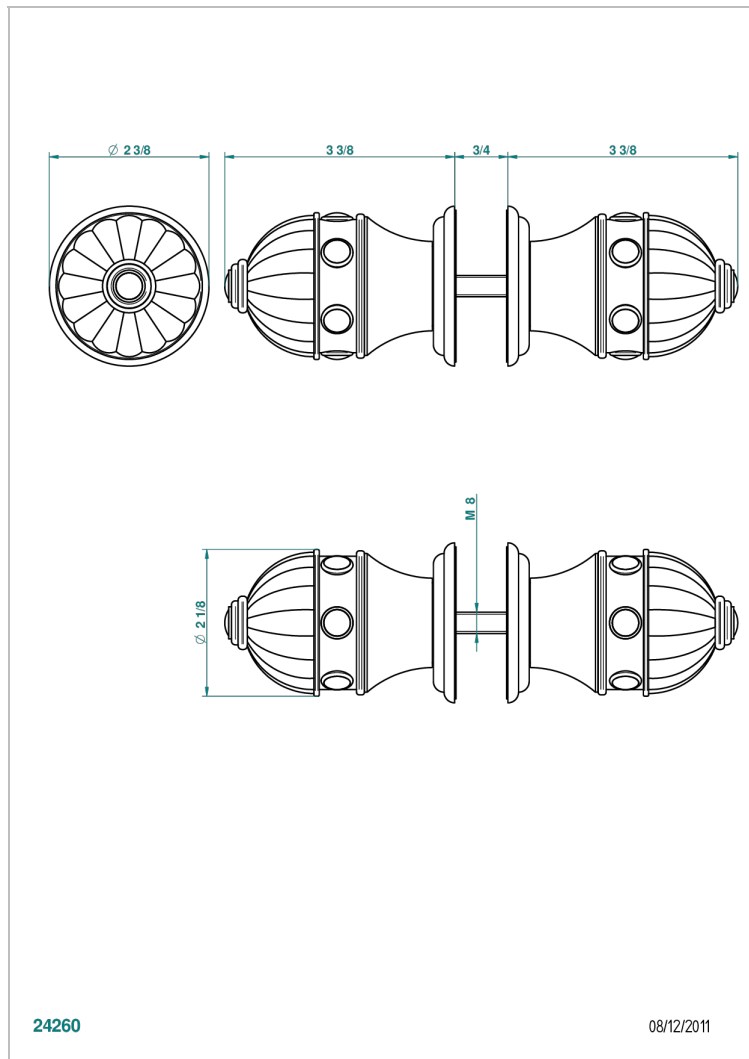

CHEVERNY MALAQUITA

A1S-638V

Conjunto de dos tiradores grande modelo

THG[®]
PARIS

CARACTERÍSTICAS

- Cheverny Malaquita
- Conjunto de dos tiradores grande modelo

ACABADOS DISPONIBLES

Cerámica negra mate - D30
Cromo - A02
Cromo / dorado - G02
Cromo mate - C02
Dorado - F01
Dorado mate - F07