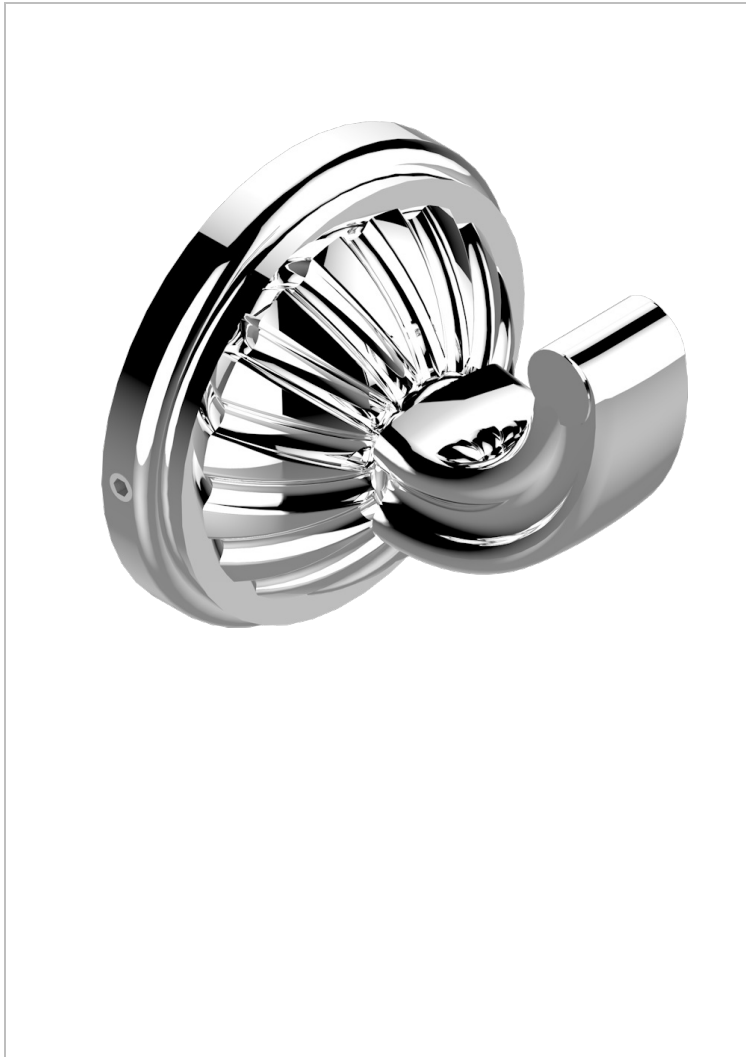

MANDARINE METAL

U1A-508

Percha pequeña

THG
PARIS

CARACTERÍSTICAS

- Mandarin Metal
- Percha pequeña

ACABADOS DISPONIBLES

Bronce claro - D01
Cerámica negra mate - D30
Cobre viejo mate - H07
Cromo - A02
Cromo / dorado - G02
Cromo mate - C02

Dorado - F01
Dorado mate - F07
Dorado pálido - F30
Dorado pálido mate (sin barniz) - F31
Níquel - B01
Níquel mate - C01

Níquel viejo - H28
Pvd blush - H62
Pvd blush mate - H60
Pvd color latón - H49
Pvd color latón mate - H50
Pvd color níquel - H55

Pvd color níquel mate - H56
Pvd color oro - H52
Pvd color oro mate - H53
Pvd grafito - H64
Pvd grafito mate - H65
Pvd marrón bronce - F33

Pvd marrón bronce mate - F34
Pvd umber - H66
Pvd umber mate - H67