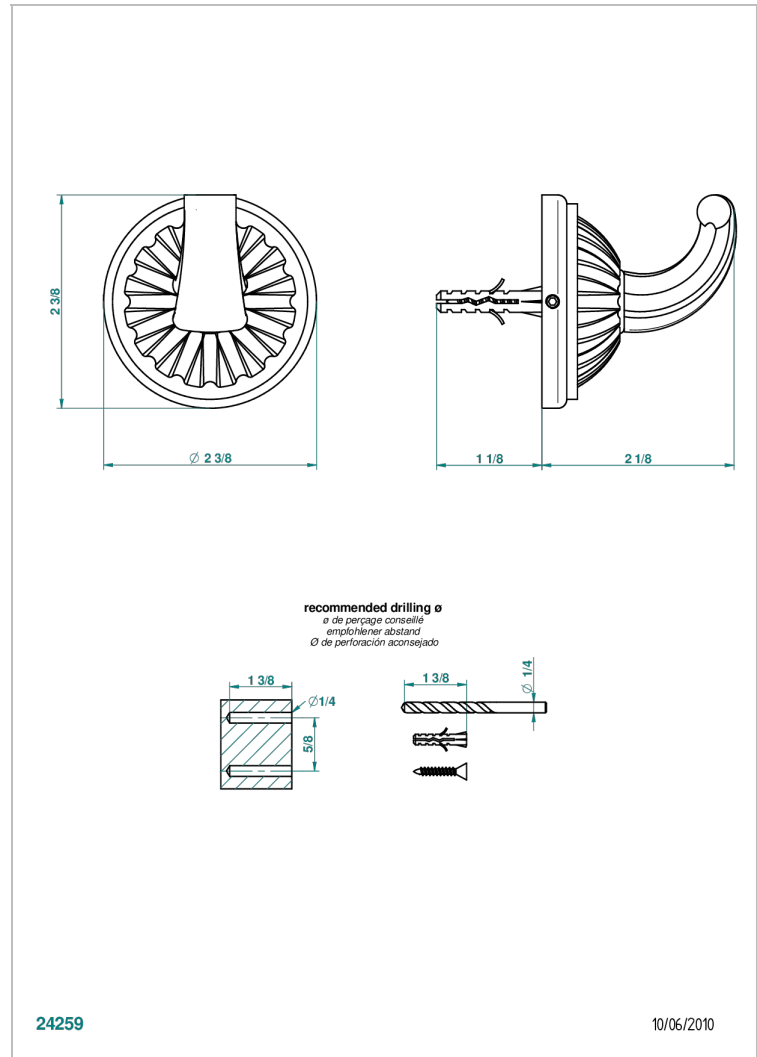

MANDARINE METAL

U1A-508

Percha pequeña

THG
PARIS

CARACTERÍSTICAS

- Mandarin Metal
- Percha pequeña

ACABADOS DISPONIBLES

Bronce claro - D01
Cerámica negra mate - D30
Cobre viejo mate - H07
Cromo - A02
Cromo / dorado - G02
Cromo mate - C02